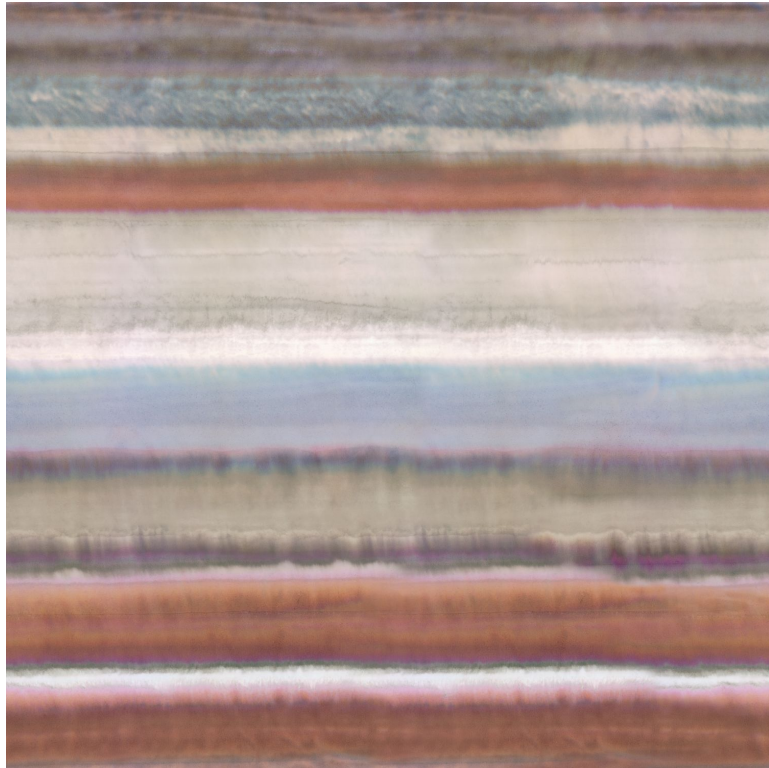

CASADECO

Riverside 3 Panoramique Brume

Wallpanel CASADECO

<i>Collection</i>	RIVERSIDE 3
<i>Reference</i>	85334275
<i>Colors</i>	Rose
<i>Hanging instructions</i>	Non-woven
<i>Grain</i>	Smooth
<i>Width</i>	100 cm / 39 Inches
<i>Height</i>	280 cm
<i>Full Width</i>	200 cm
<i>Match</i>	Straight match
<i>Number of drops</i>	2
<i>Weight in g/m²</i>	150
<i>Care</i>	Washable
<i>Apply paste</i>	Paste the wall
<i>Removal</i>	Dry strip
<i>Norme COV</i>	A+
<i>European fire-rating</i>	B s1 d0