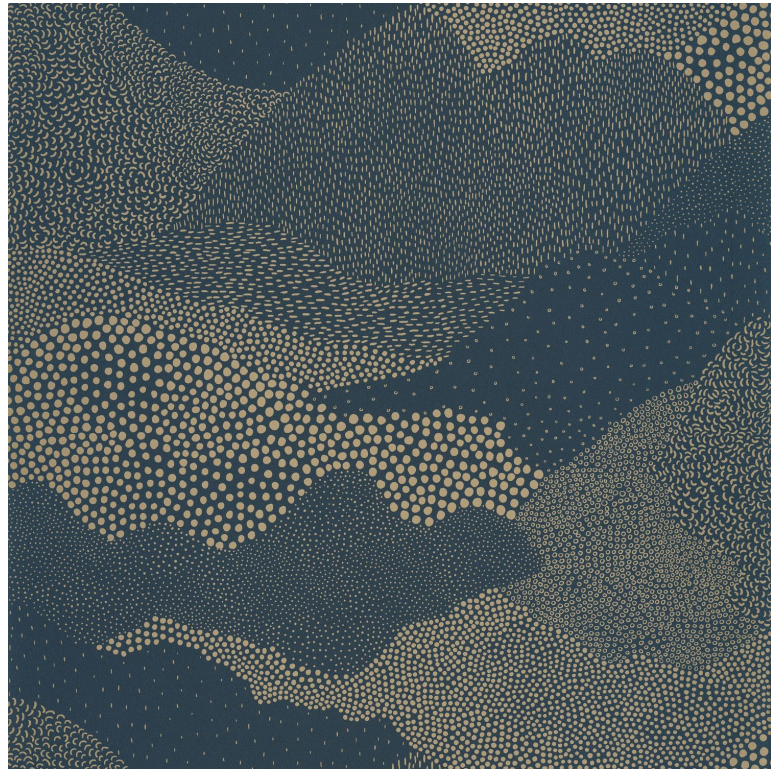

# The Place To Be(d) Mister Sandman

Wallpaper CASELIO

<i>Collection</i>	<a href="#">THE PLACE TO BE(D), SO WHITE 4 CAL</a>
<i>Reference</i>	101816120
<i>Colors</i>	Bleu petrole or
<i>Hanging instructions</i>	Non-woven
<i>Grain</i>	Smooth
<i>Width of one roll</i>	53 cm / 21 Inches
<i>Length</i>	Sold by roll of 10.05 m / 11 yards
<i>Match</i>	1/2 Offset match
<i>Vertical repeat</i>	27cm / 11 inches
<i>Weight in g/m<sup>2</sup></i>	150
<i>Care</i>	Washable
<i>Apply paste</i>	Paste the wall
<i>Removal</i>	Dry strip
<i>Norme COV</i>	A+

**4 variations**