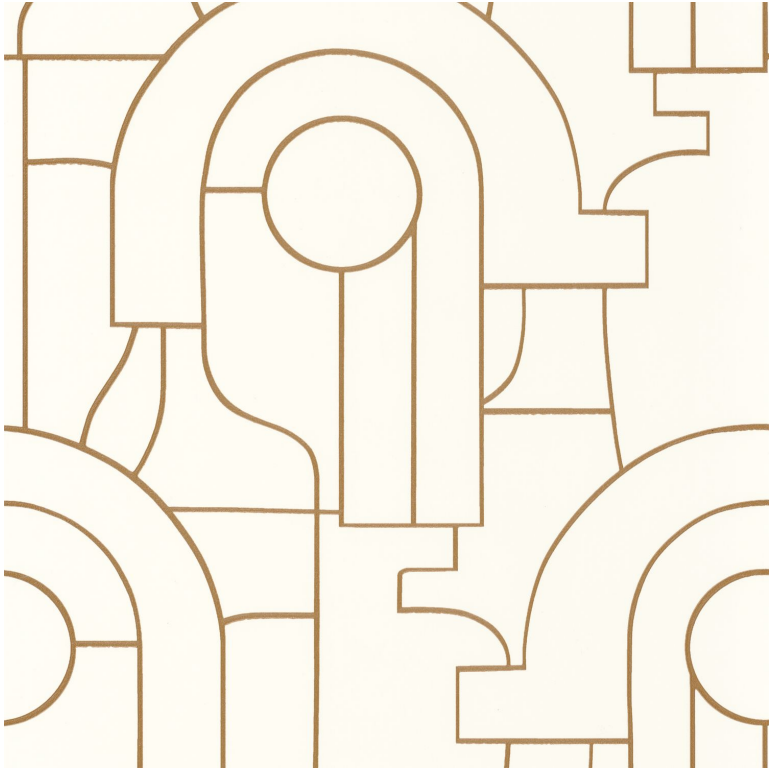

CASADECO

Arty

Wallpaper CASADECO

<i>Collection</i>	ICONIC
<i>Reference</i>	88410313
<i>Colors</i>	Camel
<i>Hanging instructions</i>	Non-woven
<i>Grain</i>	Métallisé / irisé
<i>Width of one roll</i>	53 cm / 21 inches
<i>Length</i>	Sold by roll of 10.05 m / 11 yards
<i>Match</i>	Straight match
<i>Vertical repeat</i>	64cm / 25 inches
<i>Weight in g/m²</i>	125
<i>Care</i>	Washable
<i>Apply paste</i>	Paste the wall
<i>Removal</i>	Dry strip
<i>Norme COV</i>	A+
<i>ASTME84</i>	Class A
<i>European fire-rating</i>	B s1 d0

5 variations