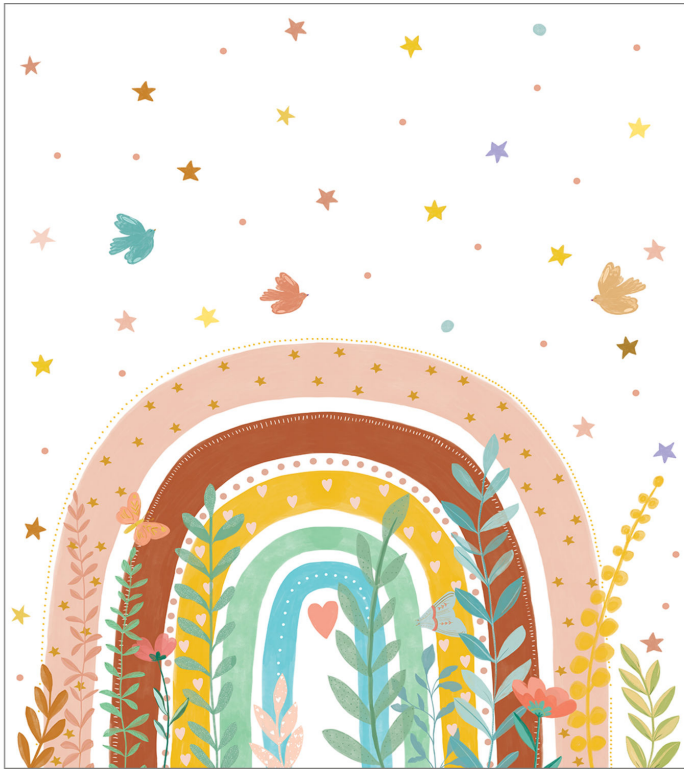

Luce

Wallpanel CASELIO

<i>Collection</i>	LET'S GO GIRLS!
<i>Reference</i>	105130301
<i>Colors</i>	Multicouleurs
<i>Hanging instructions</i>	Non-woven
<i>Grain</i>	Smooth
<i>Width</i>	50 cm / 20 inches
<i>Height</i>	280 cm / 110 inches
<i>Full Width</i>	250 cm / 98 inches
<i>Match</i>	Straight match
<i>Number of drops</i>	5
<i>Weight in g/m²</i>	147
<i>Care</i>	Washable
<i>Apply paste</i>	Paste the wall
<i>Removal</i>	Dry strip