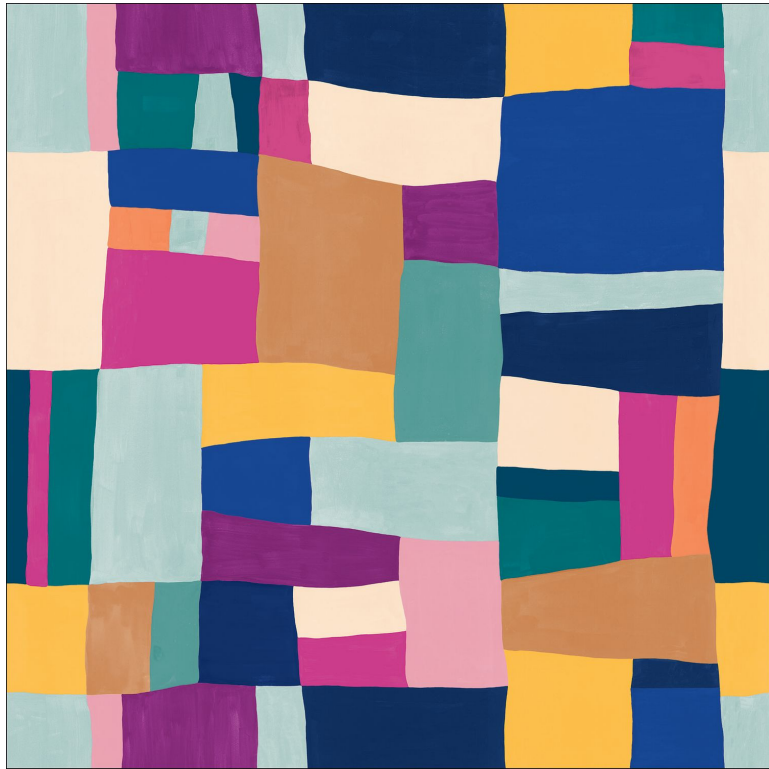

Wonderfull patchwork

Wallpanel CASELIO

<i>Collection</i>	PIMP MY WALL
<i>Reference</i>	104893406
<i>Hanging instructions</i>	Non-woven
<i>Grain</i>	Smooth
<i>Width</i>	50 cm / 20 inches
<i>Height</i>	110 cm / 43 inches
<i>Full Width</i>	250 cm / 98 inches
<i>Match</i>	Straight match
<i>Number of drops</i>	5
<i>Weight in g/m²</i>	147
<i>Care</i>	Washable
<i>Apply paste</i>	Paste the wall
<i>Removal</i>	Dry strip
<i>Norme COV</i>	A+