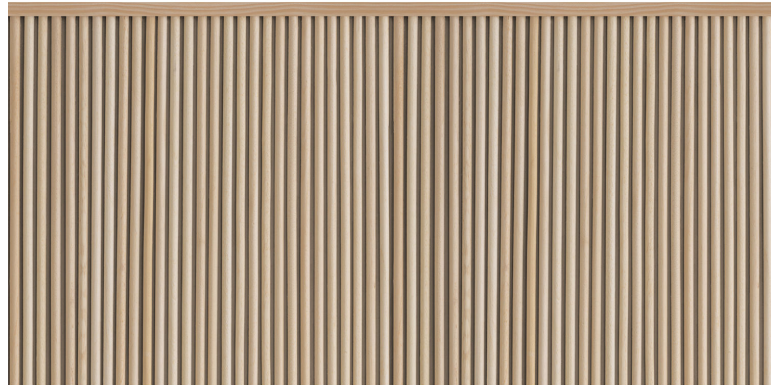

Wood base

Wallpanel CASELIO

| | |
|----------------------------------|-------------------------|
| <i>Collection</i> | RELIEFS |
| <i>Reference</i> | 106222000 |
| <i>Colors</i> | Marron |
| <i>Hanging instructions</i> | Vinyl, non-woven backed |
| <i>Grain</i> | Smooth |
| <i>Width</i> | 200 cm / 79 inches |
| <i>Height</i> | 100 cm / 39 inches |
| <i>Full Width</i> | 100 cm / 39 inches |
| <i>Match</i> | Straight match |
| <i>Number of drops</i> | 1 |
| <i>Weight in g/m²</i> | 270 |
| <i>Care</i> | Washable- scrubbable |
| <i>Apply paste</i> | Paste the wall |
| <i>Removal</i> | Dry strip |