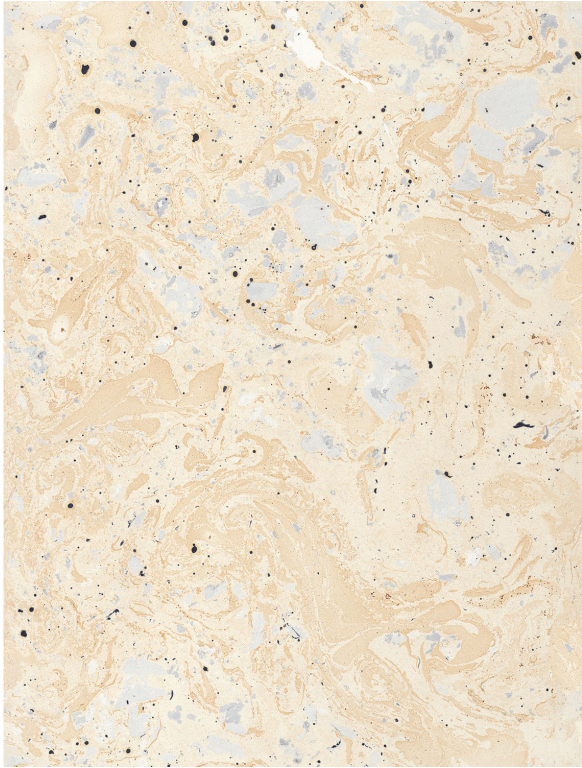

Marble

Wallpanel CASELIO

<i>Collection</i>	RELIEFS
<i>Reference</i>	106241226
<i>Colors</i>	Marbre
<i>Hanging instructions</i>	Non-woven
<i>Grain</i>	Smooth
<i>Width</i>	53 cm / 21 inches
<i>Height</i>	310 cm / 122 inches
<i>Full Width</i>	212 cm / 83 inches
<i>Match</i>	Straight match
<i>Number of drops</i>	4
<i>Weight in g/m²</i>	130
<i>Care</i>	Washable
<i>Apply paste</i>	Paste the wall
<i>Removal</i>	Dry strip