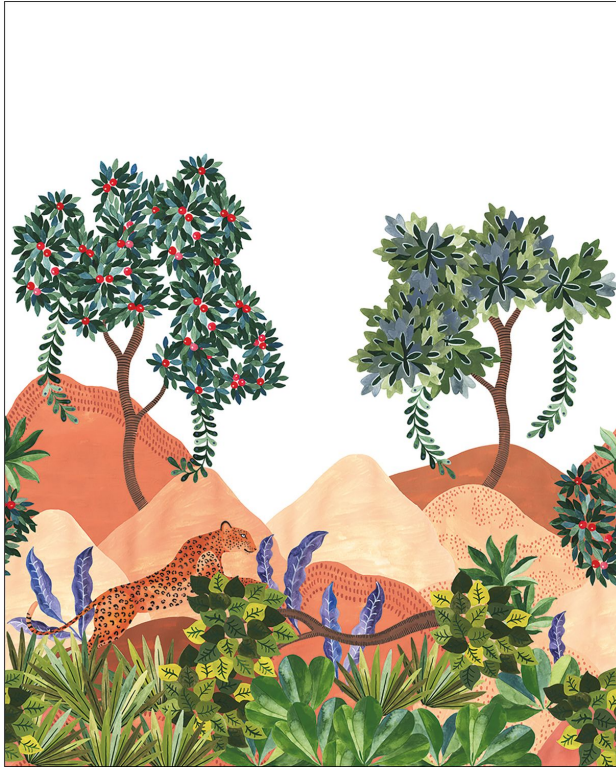

Madura

Wallpanel CASELIO

<i>Collection</i>	WILD
<i>Reference</i>	104972702
<i>Colors</i>	Multicouleurs
<i>Hanging instructions</i>	Non-woven
<i>Grain</i>	Smooth
<i>Width</i>	50 cm / 20 inches
<i>Height</i>	310 cm / 122 inches
<i>Full Width</i>	250 cm / 98 inches
<i>Match</i>	Straight match
<i>Number of drops</i>	5
<i>Weight in g/m²</i>	147
<i>Care</i>	Washable
<i>Apply paste</i>	Paste the wall
<i>Removal</i>	Dry strip