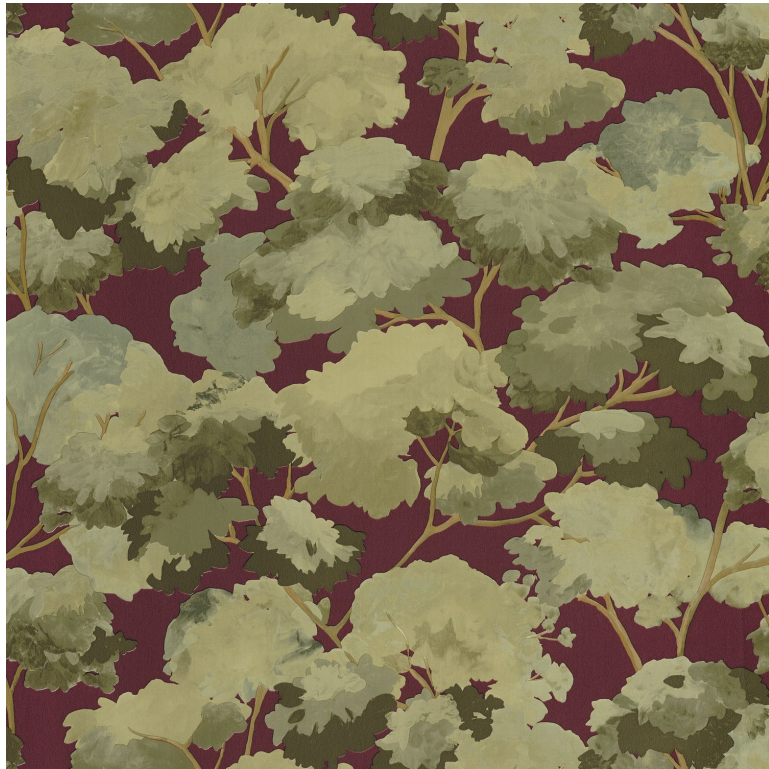

Été

Wallpaper CASELIO

<i>Collection</i>	BALADE
<i>Reference</i>	106108078
<i>Hanging instructions</i>	Non-woven
<i>Grain</i>	Smooth
<i>Width of one roll</i>	53 cm / 21 inches
<i>Length</i>	Sold by roll of 10.05 m / 11 yards
<i>Match</i>	1/2 Offset match
<i>Vertical repeat</i>	53cm / 21 inches
<i>Weight in g/m²</i>	150
<i>Care</i>	Washable
<i>Apply paste</i>	Paste the wall
<i>Removal</i>	Dry strip
<i>Norme COV</i>	A+
<i>ASTME84</i>	Class A

7 variations