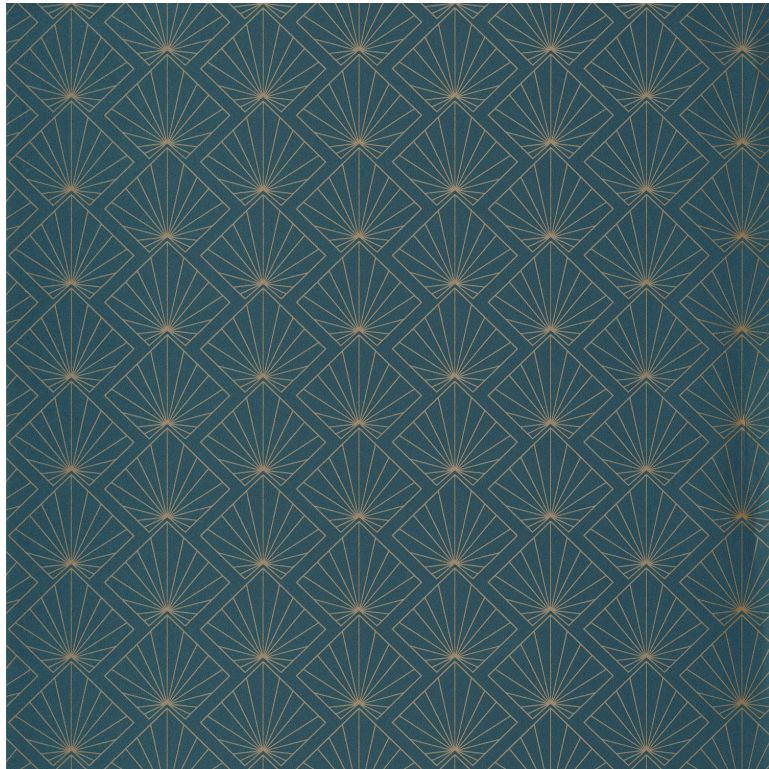

# Sunrise

Wallpaper CASELIO

<i>Collection</i>	<a href="#">ONLY BLUE, COLOR BOX 3</a>
<i>Reference</i>	101236100
<i>Hanging instructions</i>	Non-woven
<i>Grain</i>	Smooth
<i>Width of one roll</i>	53 cm / 21 inches
<i>Length</i>	Sold by roll of 10.05 m / 11 yards
<i>Match</i>	Straight match
<i>Vertical repeat</i>	6cm / 2 inches
<i>Weight in g/m<sup>2</sup></i>	150
<i>Care</i>	Washable
<i>Apply paste</i>	Paste the wall
<i>Removal</i>	Dry strip
<i>Norme COV</i>	A+
<i>European fire-rating</i>	C-s1, d0

**2 variations**