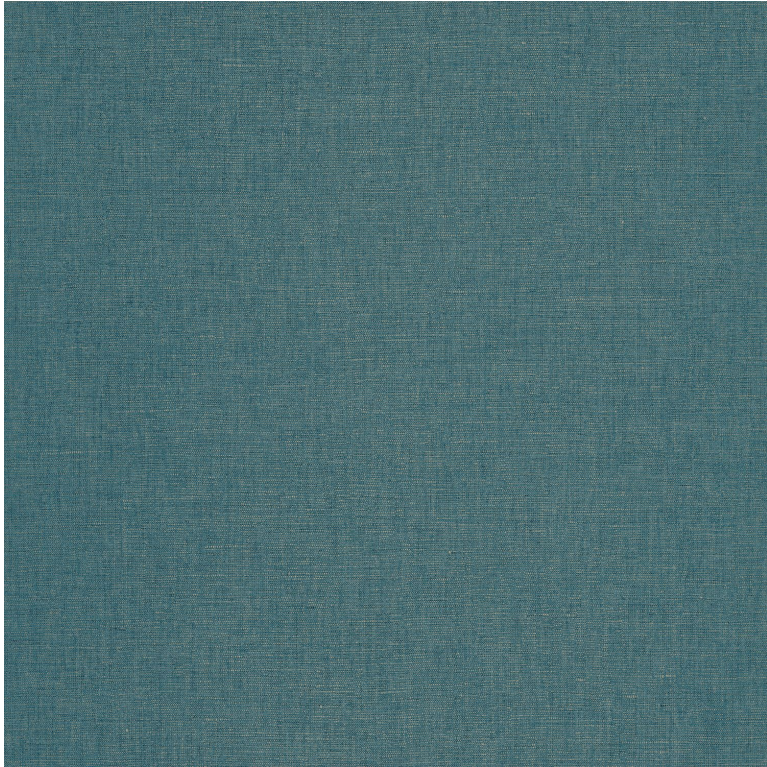

Uni metallise/irise

Wallpaper CASELIO

[Collection](#) [BEAUTY FULL COLOR](#), [BEAUTY FULL IMAGE](#), [LINEN EDITION](#), [GREEN & CO](#), [MOONLIGHT 2, XXL](#), [COLOR BOX 3](#), [ELEGANCE](#), [GRAPHIC](#), [RELIEFS](#), [LIGHT](#), [TWIST](#), [LINEN EDITION 2](#), [ART OF BOTANY](#), [Line up](#), [KITCHEN BOX](#), [Nouvelle catégorie #4](#), [MAISON SIMEON](#), [MOONLIGHT 3](#), [MIX & STRIPES](#)
Reference 103236120

Hanging instructions Vinyl, non-woven backed

Grain Aspect textile

Width of one roll 53 cm / 21 inches

Length Sold by roll of 10.05 m / 11 yards

Match Free match / Reverse lengths

Vertical repeat 53cm / 21 inches

Weight in g/m² 220

Care Washable- scrubbable

Apply paste Paste the wall

Removal Dry strip

Norme COV A+

ASTME84 Class A