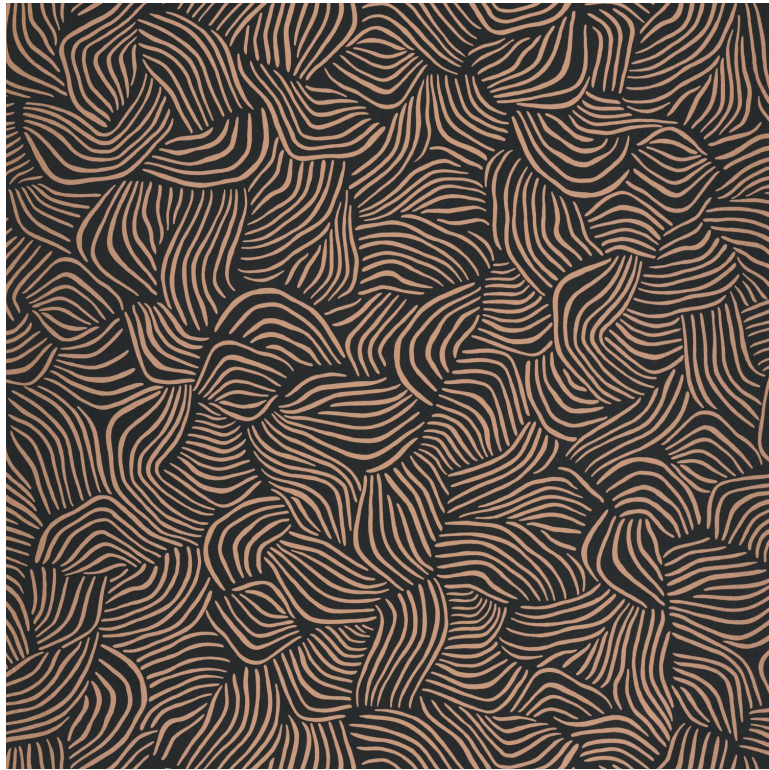

Mirage

Wallpaper CASELIO

<i>Collection</i>	L'EPOPEE, COLOR BOX 3
<i>Reference</i>	103729090
<i>Hanging instructions</i>	Non-woven
<i>Grain</i>	Smooth
<i>Width of one roll</i>	53 cm / 21 inches
<i>Length</i>	Sold by roll of 10.05 m / 11 yards
<i>Match</i>	1/2 Offset match
<i>Vertical repeat</i>	53cm / 21 inches
<i>Weight in g/m²</i>	150
<i>Performance Accoustique</i>	aw - 0.15
<i>Care</i>	Washable
<i>Apply paste</i>	Paste the wall
<i>Removal</i>	Dry strip
<i>Norme COV</i>	A+