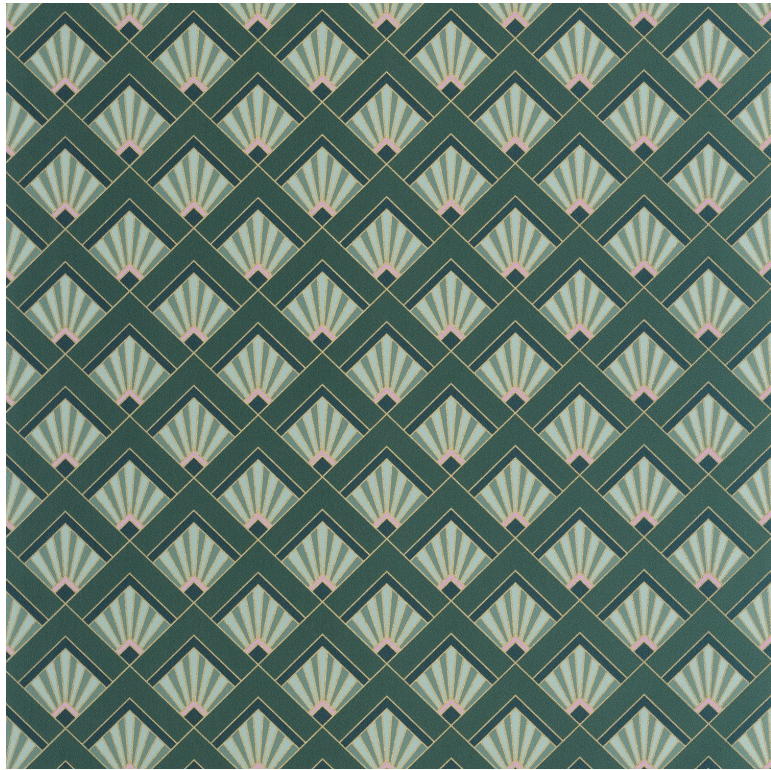

Effervescence

Wallpaper CASELIO

<i>Collection</i>	ELEGANCE
<i>Reference</i>	105317024
<i>Colors</i>	Vert emeraude violet dore
<i>Hanging instructions</i>	Vinyl, non-woven backed
<i>Grain</i>	Smooth
<i>Width of one roll</i>	53 cm / 21 inches
<i>Length</i>	Sold by roll of 10.05 m / 11 yards
<i>Match</i>	Straight match
<i>Vertical repeat</i>	6cm / 2 inches
<i>Weight in g/m²</i>	220
<i>Care</i>	Washable
<i>Apply paste</i>	Paste the wall
<i>Removal</i>	Dry strip
<i>Norme COV</i>	A+

5 variations