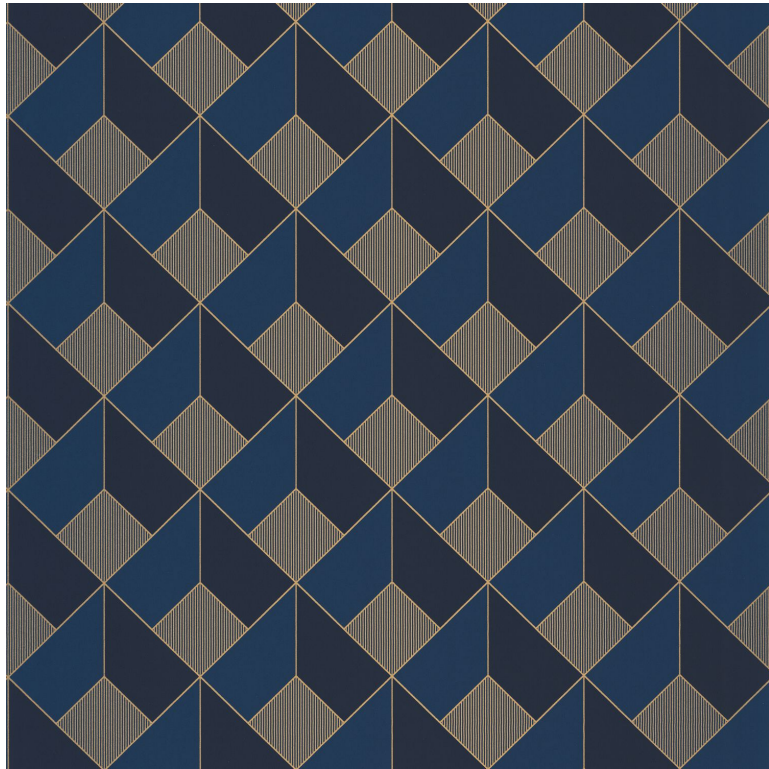

# Spaces square

Wallpaper CASELIO

<i>Collection</i>	<a href="#">MOONLIGHT, ONLY BLUE</a>
<i>Reference</i>	100126328
<i>Colors</i>	Midnight blue dore
<i>Hanging instructions</i>	Vinyl, non-woven backed
<i>Grain</i>	Smooth
<i>Width of one roll</i>	53 cm / 21 inches
<i>Length</i>	Sold by roll of 10.05 m / 11 yards
<i>Match</i>	Straight match
<i>Vertical repeat</i>	13cm / 5 inches
<i>Weight in g/m<sup>2</sup></i>	220
<i>Care</i>	Washable- scrubbable
<i>Apply paste</i>	Paste the wall
<i>Removal</i>	Dry strip
<i>Norme COV</i>	A+

**5 variations**