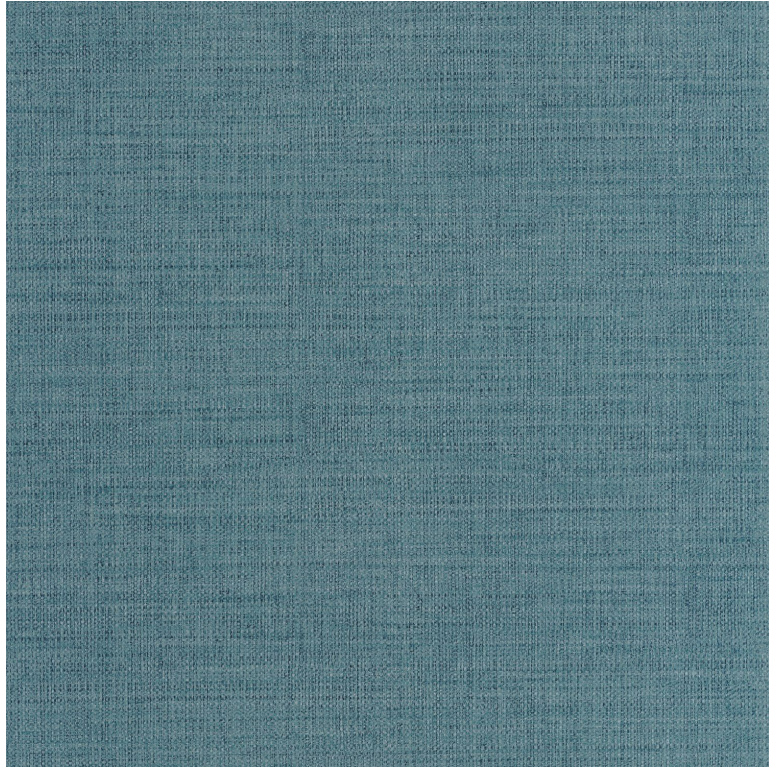

Raphia

Wallpaper CASELIO

<i>Collection</i>	BEAUTY FULL IMAGE , MATIERES , SYMPHONY , Nouvelle catégorie #4 , MIX & STRIPES
<i>Reference</i>	105976397
<i>Hanging instructions</i>	Vinyl, non-woven backed
<i>Grain</i>	Aspect végétal
<i>Width of one roll</i>	53 cm / 21 inches
<i>Length</i>	Sold by roll of 10.05 m / 11 yards
<i>Match</i>	Free match
<i>Vertical repeat</i>	53cm / 21 inches
<i>Weight in g/m²</i>	220
<i>Care</i>	Washable- scrubbable
<i>Apply paste</i>	Paste the wall
<i>Removal</i>	Dry strip
<i>Norme COV</i>	A+
<i>ASTME84</i>	Class A

14 variations