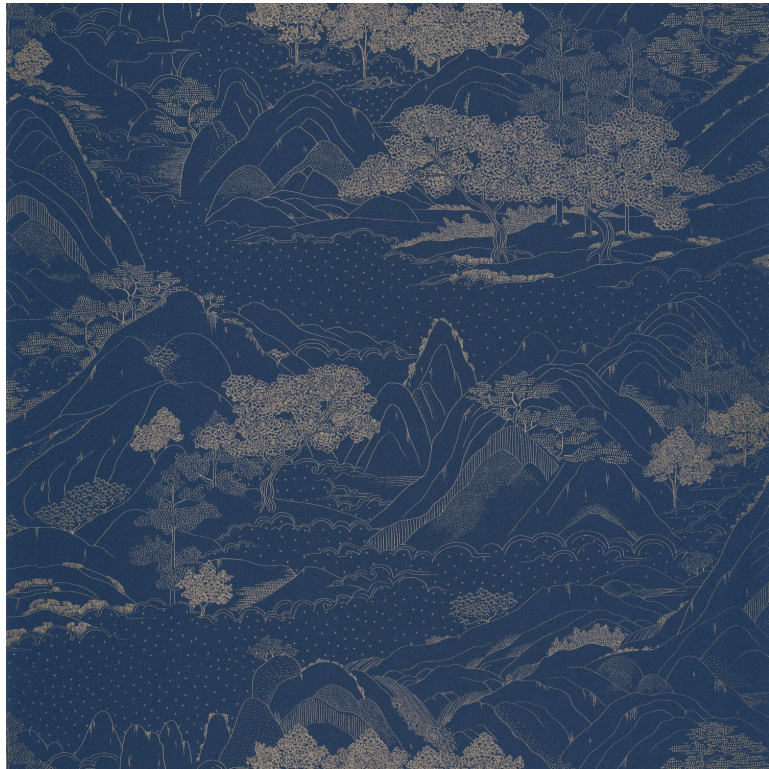

Journey

Wallpaper CASELIO

<i>Collection</i>	ONLY BLUE
<i>Reference</i>	102646290
<i>Hanging instructions</i>	Non-woven
<i>Grain</i>	Mat
<i>Width of one roll</i>	53 cm / 21 inches
<i>Length</i>	Sold by roll of 10.05 m / 11 yards
<i>Match</i>	1/2 Offset match
<i>Vertical repeat</i>	53cm / 21 inches
<i>Weight in g/m²</i>	150
<i>Care</i>	Washable
<i>Apply paste</i>	Paste the wall
<i>Removal</i>	Dry strip
<i>Norme COV</i>	A+
<i>European fire-rating</i>	C-s1, d0

3 variations