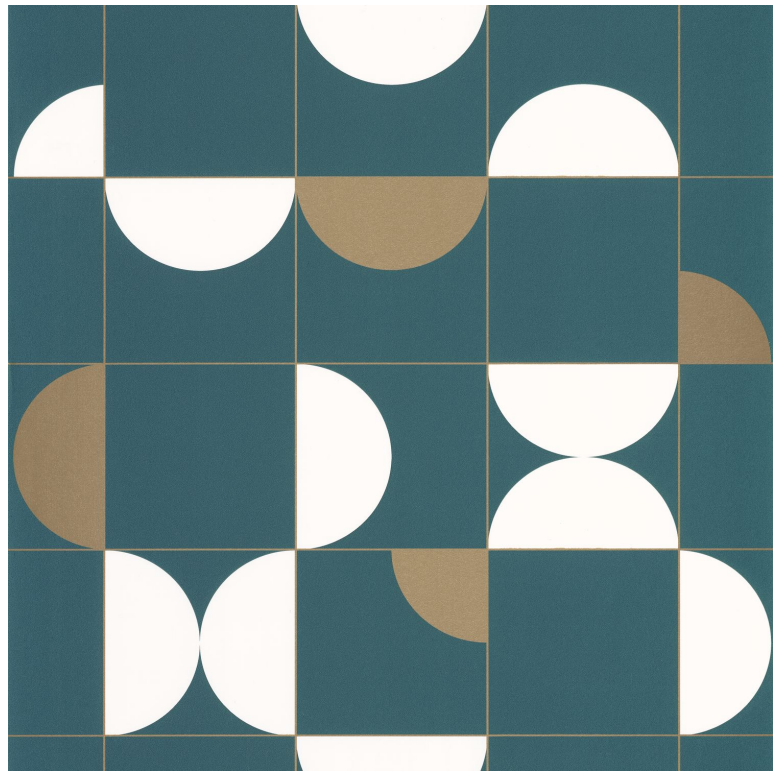

Diabolo

Wallpaper CASELIO

<i>Collection</i>	ONLY BLUE
<i>Reference</i>	102666120
<i>Colors</i>	Teal blue dore
<i>Hanging instructions</i>	Non-woven
<i>Grain</i>	Smooth
<i>Width of one roll</i>	53 cm / 21 inches
<i>Length</i>	Sold by roll of 10.05 m / 11 yards
<i>Match</i>	1/2 Offset match
<i>Vertical repeat</i>	53cm / 21 inches
<i>Weight in g/m²</i>	150
<i>Care</i>	Washable
<i>Apply paste</i>	Paste the wall
<i>Removal</i>	Dry strip
<i>Norme COV</i>	A+

3 variations