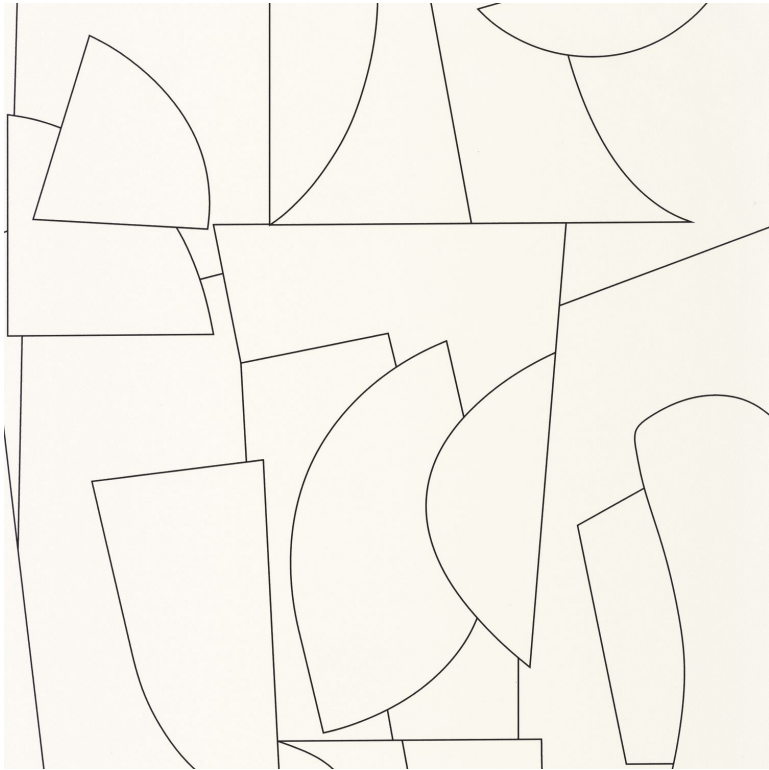

Edges

Wallpaper CASELIO

<i>Collection</i>	BEAUTY FULL COLOR , OUTLINES , MOONLIGHT 3
<i>Reference</i>	105020699
<i>Hanging instructions</i>	Vinyl, non-woven backed
<i>Grain</i>	Mat
<i>Width of one roll</i>	53 cm / 21 inches
<i>Length</i>	Sold by roll of 10.05 m / 11 yards
<i>Match</i>	1/2 Offset match
<i>Vertical repeat</i>	64cm / 25 inches
<i>Weight in g/m²</i>	220
<i>Performance Accoustique</i>	aw - 0.15
<i>Care</i>	Washable- scrubbable
<i>Apply paste</i>	Paste the wall
<i>Removal</i>	Dry strip
<i>Norme COV</i>	A+