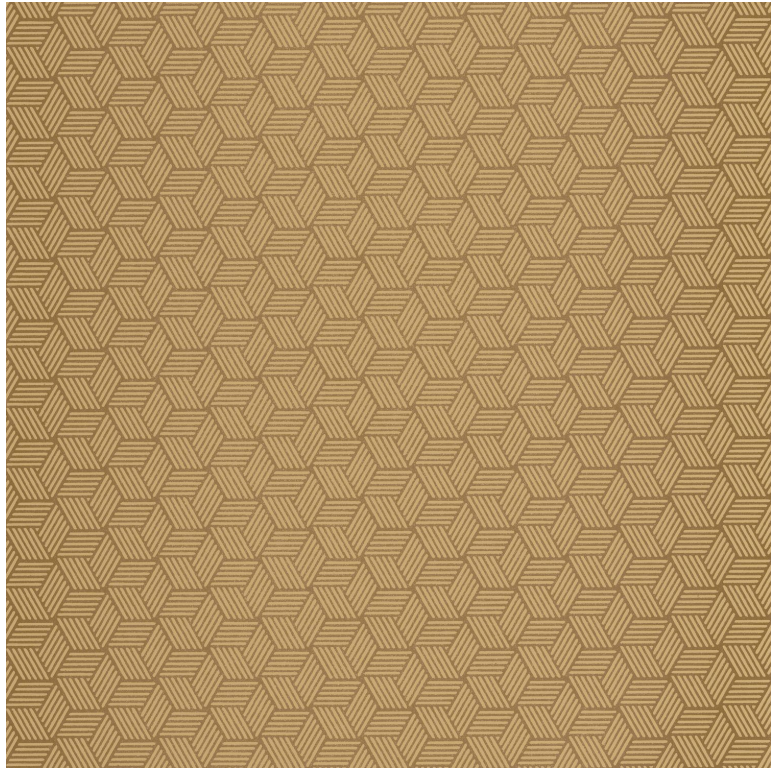

# Connexions

Wallpaper CASADECO

<i>Collection</i>	<a href="#">ALCHIMIE</a>
<i>Reference</i>	89942239
<i>Hanging instructions</i>	Non-woven
<i>Grain</i>	Smooth
<i>Width of one roll</i>	53 cm / 21 inches
<i>Length</i>	Sold by roll of 10.05 m / 11 yards
<i>Match</i>	1/2 Offset match
<i>Vertical repeat</i>	4cm / 2 inches
<i>Weight in g/m<sup>2</sup></i>	130
<i>Care</i>	Washable
<i>Apply paste</i>	Paste the paper
<i>Removal</i>	Dry strip
<i>Norme COV</i>	A+
<i>European fire-rating</i>	C s1 d0

**5 variations**