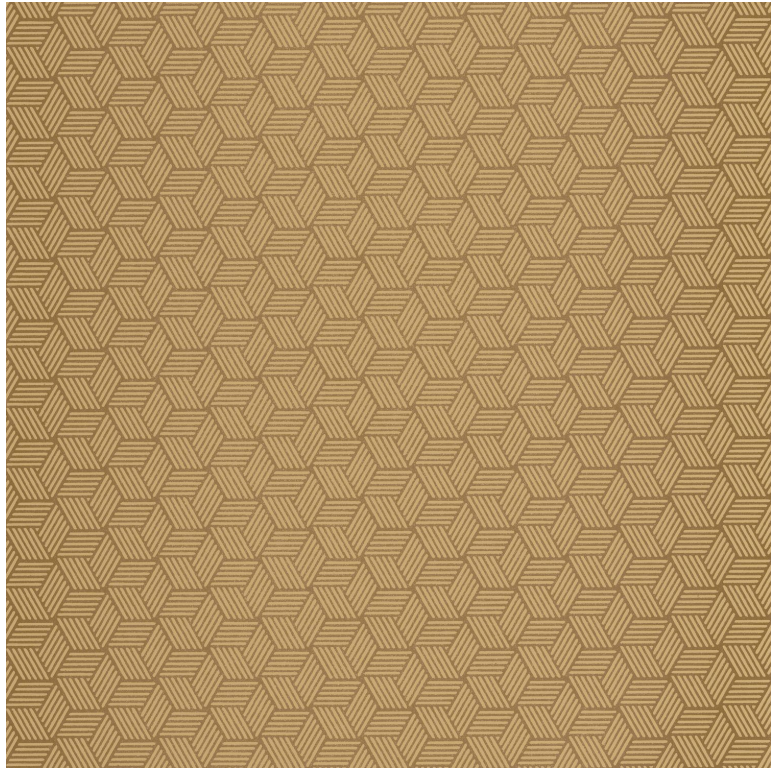

CASADECO

Connexions

Wallpaper CASADECO

<i>Collection</i>	ALCHIMIE
<i>Reference</i>	89942239
<i>Hanging instructions</i>	Non-woven
<i>Grain</i>	Smooth
<i>Width of one roll</i>	53 cm / 21 inches
<i>Length</i>	Sold by roll of 10.05 m / 11 yards
<i>Match</i>	1/2 Offset match
<i>Vertical repeat</i>	4cm / 2 inches
<i>Weight in g/m²</i>	130
<i>Care</i>	Washable
<i>Apply paste</i>	Paste the paper
<i>Removal</i>	Dry strip
<i>Norme COV</i>	A+
<i>European fire-rating</i>	C-s1, d0

5 variations