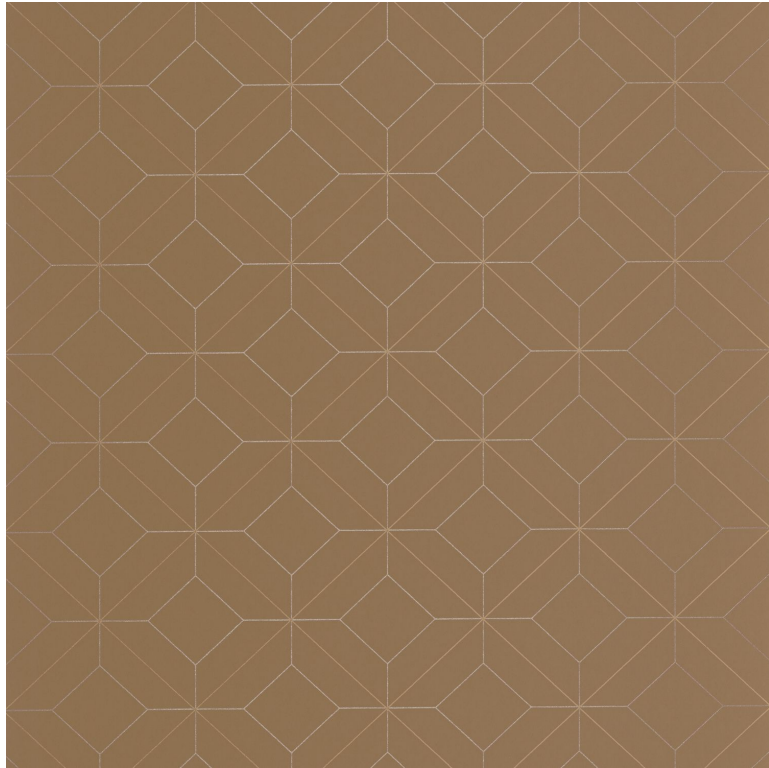

# Precision

Wallpaper CASADECO

<i>Collection</i>	<a href="#">ALCHIMIE</a>
<i>Reference</i>	89962874
<i>Hanging instructions</i>	Non-woven
<i>Grain</i>	Smooth
<i>Width of one roll</i>	53 cm / 21 inches
<i>Length</i>	Sold by roll of 10.05 m / 11 yards
<i>Match</i>	Straight match
<i>Vertical repeat</i>	13cm / 5 inches
<i>Weight in g/m<sup>2</sup></i>	130
<i>Care</i>	Washable
<i>Apply paste</i>	Paste the paper
<i>Removal</i>	Dry strip
<i>Norme COV</i>	A+
<i>European fire-rating</i>	C s1 d0

**3 variations**