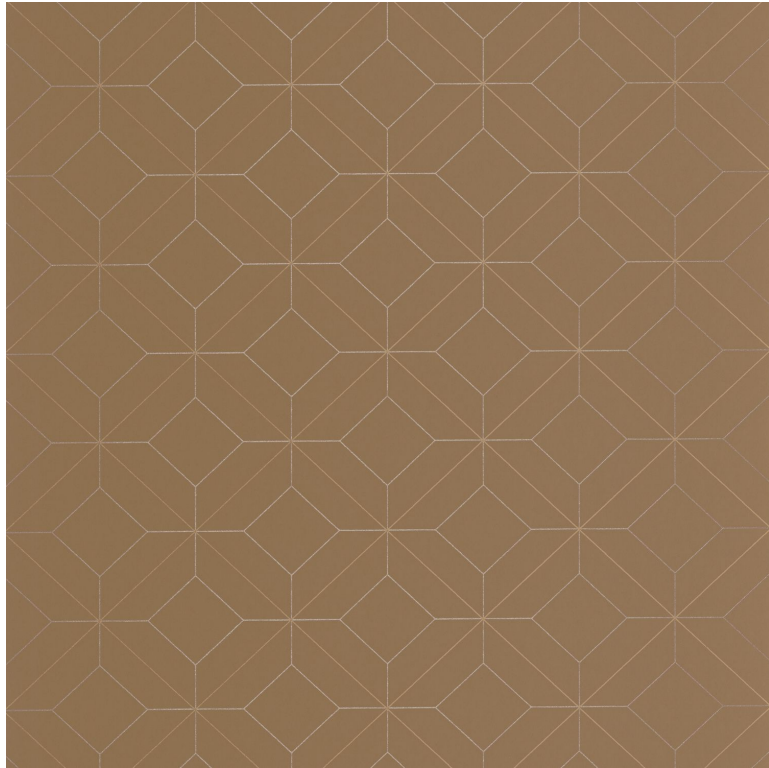

CASADECO

Precision

Wallpaper CASADECO

<i>Collection</i>	ALCHIMIE
<i>Reference</i>	89962874
<i>Hanging instructions</i>	Non-woven
<i>Grain</i>	Smooth
<i>Width of one roll</i>	53 cm / 21 inches
<i>Length</i>	Sold by roll of 10.05 m / 11 yards
<i>Match</i>	Straight match
<i>Vertical repeat</i>	13cm / 5 inches
<i>Weight in g/m²</i>	130
<i>Care</i>	Washable
<i>Apply paste</i>	Paste the paper
<i>Removal</i>	Dry strip
<i>Norme COV</i>	A+
<i>European fire-rating</i>	C-s1, d0

3 variations