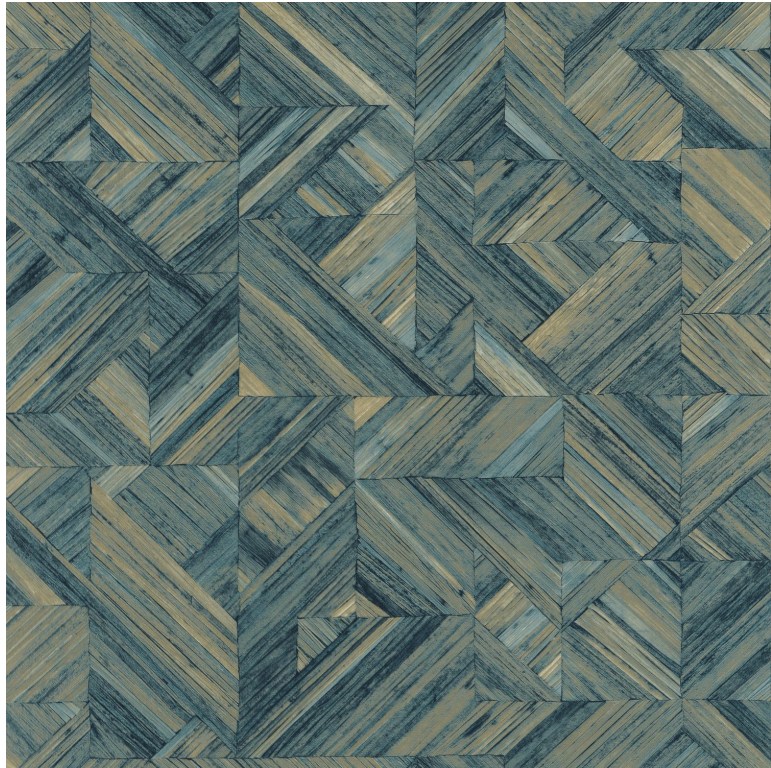

CASADECO

Paille

Wallpaper CASADECO

<i>Collection</i>	BALI
<i>Reference</i>	88186789
<i>Hanging instructions</i>	Vinyl, non-woven backed
<i>Grain</i>	Aspect végétal
<i>Width of one roll</i>	53 cm / 21 inches
<i>Length</i>	Sold by roll of 10.05 m / 11 yards
<i>Match</i>	1/2 Offset match
<i>Vertical repeat</i>	64cm / 25 inches
<i>Weight in g/m²</i>	280
<i>Care</i>	Washable
<i>Apply paste</i>	Paste the wall
<i>Removal</i>	Dry strip
<i>Norme COV</i>	A+
<i>ASTME84</i>	Class A
<i>European fire-rating</i>	C-s2, d0

7 variations