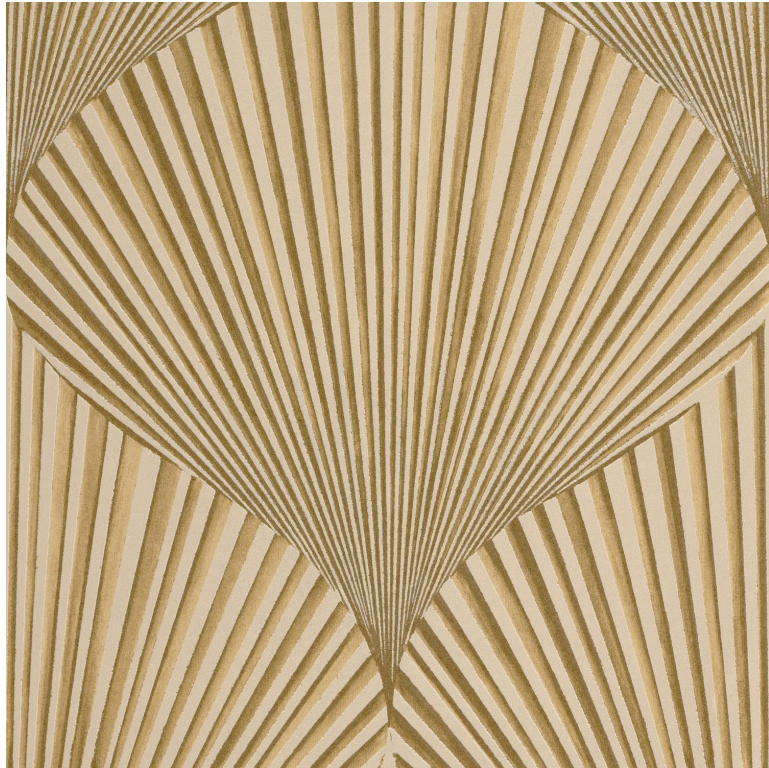

# Semiramis

Wallpaper CASADECO

<i>Collection</i>	<a href="#">BABYLONE</a>
<i>Reference</i>	89762207
<i>Hanging instructions</i>	Non-woven
<i>Grain</i>	Straw aspect
<i>Width of one roll</i>	53 cm / 21 inches
<i>Length</i>	Sold by roll of 10.05 m / 11 yards
<i>Match</i>	Straight match
<i>Vertical repeat</i>	64cm / 25 inches
<i>Weight in g/m<sup>2</sup></i>	130
<i>Care</i>	Washable
<i>Apply paste</i>	Paste the wall
<i>Removal</i>	Dry strip
<i>Norme COV</i>	A+
<i>European fire-rating</i>	C-s1, d0

**5 variations**