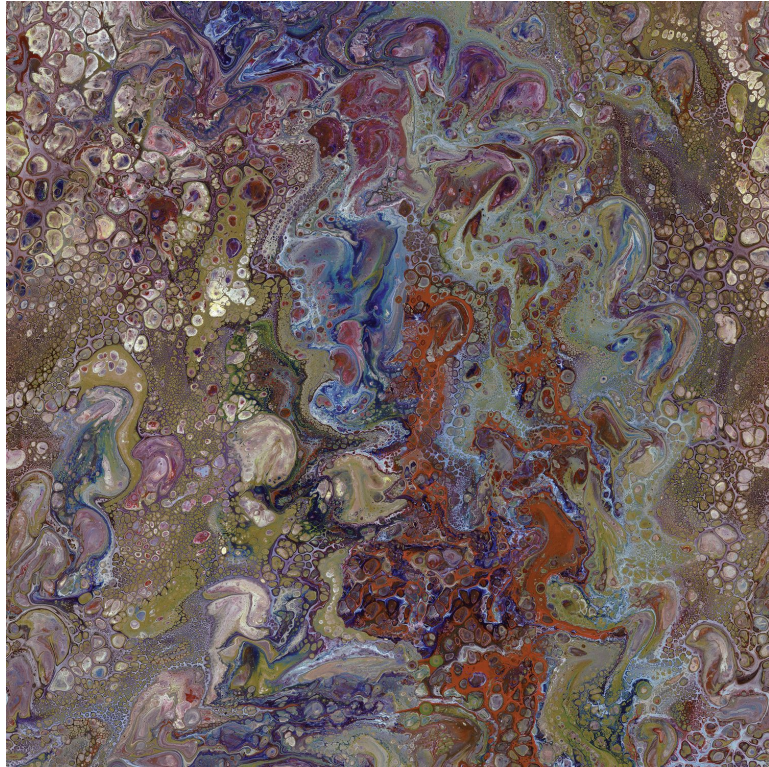

CASADECO

Encyclopedia2 panoramique mineralium

Wallpanel CASADECO

<i>Collection</i>	BEAUTY FULL IMAGE 2 CAD
<i>Reference</i>	84585546
<i>Colors</i>	Violet
<i>Hanging instructions</i>	Non-woven
<i>Grain</i>	Smooth
<i>Width</i>	50 cm / 20 inches
<i>Height</i>	280 cm / 110 inches
<i>Full Width</i>	200 cm / 79 inches
<i>Match</i>	Straight match
<i>Number of drops</i>	4
<i>Weight in g/m²</i>	150
<i>Care</i>	Washable
<i>Apply paste</i>	Paste the wall
<i>Removal</i>	Dry strip
<i>Norme COV</i>	A+