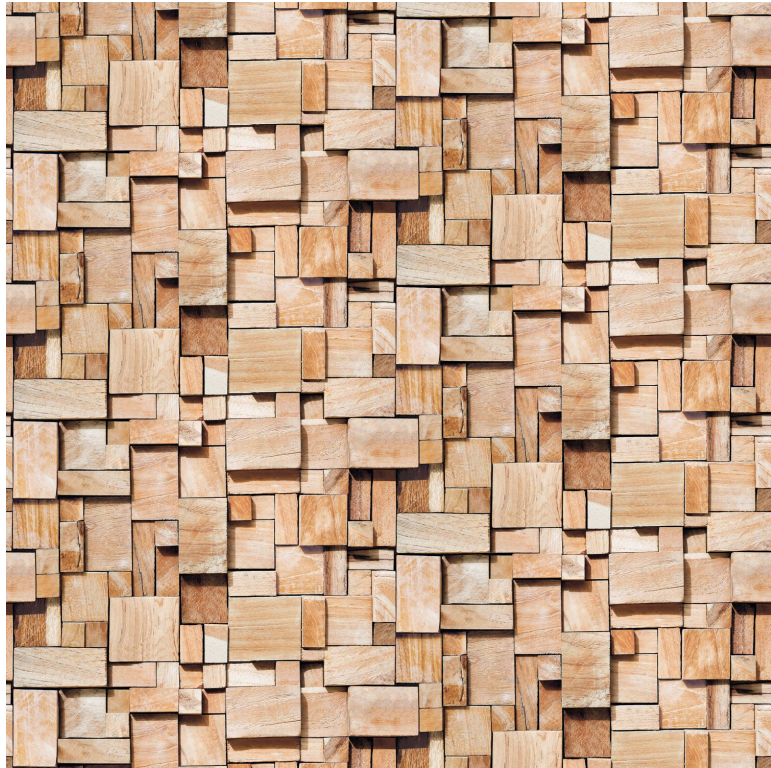

CASADECO

Woods panoramique cubes

Wallpanel CASADECO

<i>Collection</i>	WOODS, BEAUTY FULL IMAGE 2 CAD
<i>Reference</i>	86082548
<i>Colors</i>	Marron
<i>Hanging instructions</i>	Non-woven
<i>Grain</i>	Smooth
<i>Width</i>	100 cm / 39 inches
<i>Height</i>	280 cm / 110 inches
<i>Full Width</i>	200 cm / 79 inches
<i>Match</i>	Straight match
<i>Number of drops</i>	2
<i>Weight in g/m²</i>	150
<i>Care</i>	Washable
<i>Apply paste</i>	Paste the wall
<i>Removal</i>	Dry strip
<i>Norme COV</i>	A+
<i>European fire-rating</i>	B s1 d0

2 variations