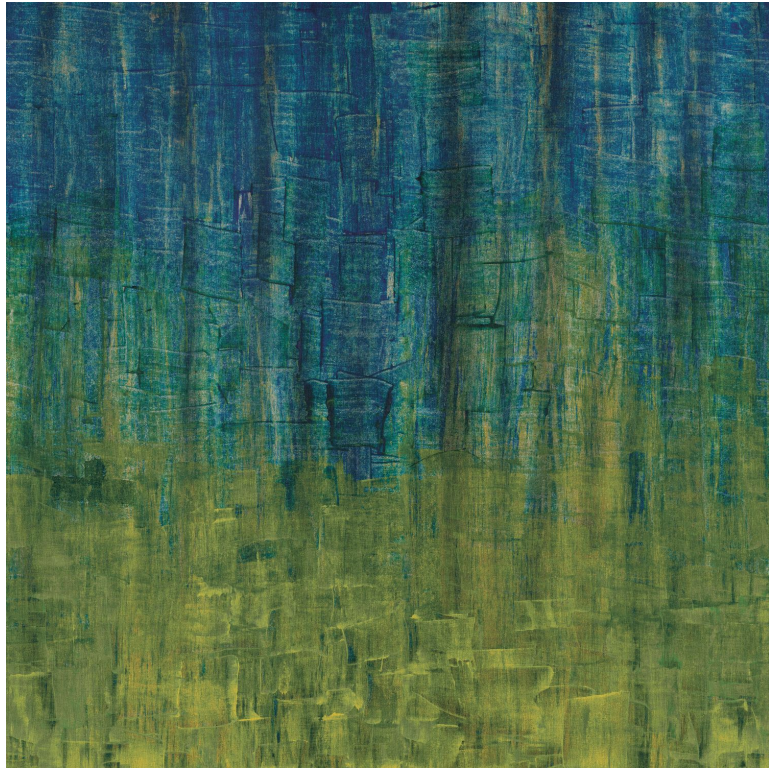

## Impressionnisme

Wallpanel CASADECO

<i>Collection</i>	<a href="#">BEAUTY FULL IMAGE 2 CAD</a>
<i>Reference</i>	87057605
<i>Colors</i>	Bleu vert
<i>Hanging instructions</i>	Non-woven
<i>Grain</i>	Smooth
<i>Width</i>	100 cm / 39 inches
<i>Height</i>	280 cm / 110 inches
<i>Full Width</i>	200 cm / 79 inches
<i>Match</i>	Straight match
<i>Number of drops</i>	2
<i>Weight in g/m<sup>2</sup></i>	150
<i>Care</i>	Washable
<i>Apply paste</i>	Paste the wall
<i>Removal</i>	Dry strip
<i>Norme COV</i>	A+
<i>European fire-rating</i>	B s1 d0