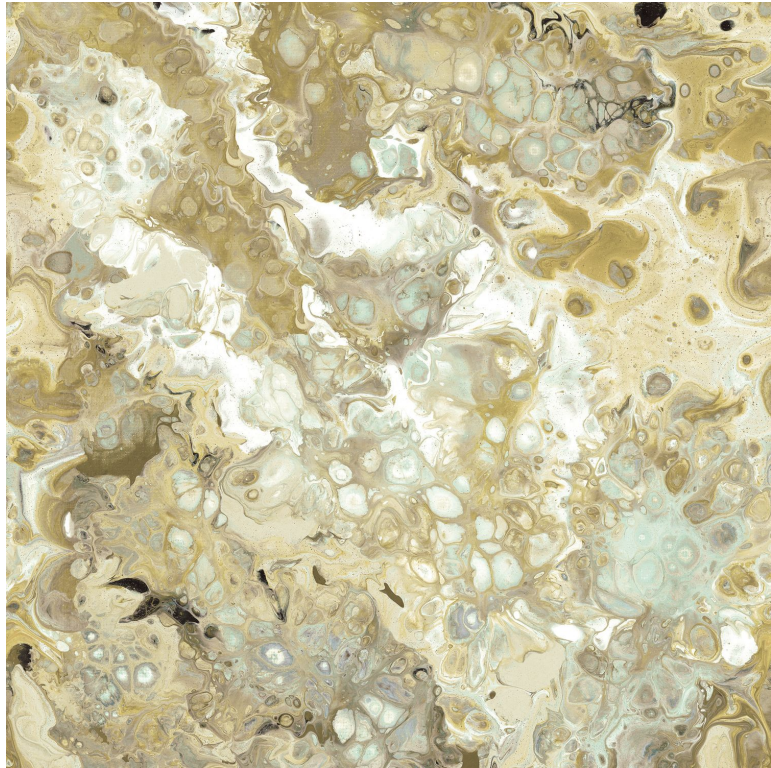

CASADECO

Gypse

Wallpanel CASADECO

<i>Collection</i>	BEAUTY FULL IMAGE 2 CAD
<i>Reference</i>	87062506
<i>Colors</i>	Naturel
<i>Hanging instructions</i>	Non-woven
<i>Grain</i>	Smooth
<i>Width</i>	75 cm / 30 inches
<i>Height</i>	280 cm / 110 inches
<i>Full Width</i>	150 cm / 59 inches
<i>Match</i>	Straight match
<i>Number of drops</i>	2
<i>Weight in g/m²</i>	150
<i>Care</i>	Washable
<i>Apply paste</i>	Paste the wall
<i>Removal</i>	Dry strip
<i>Norme COV</i>	A+
<i>European fire-rating</i>	B s1 d0