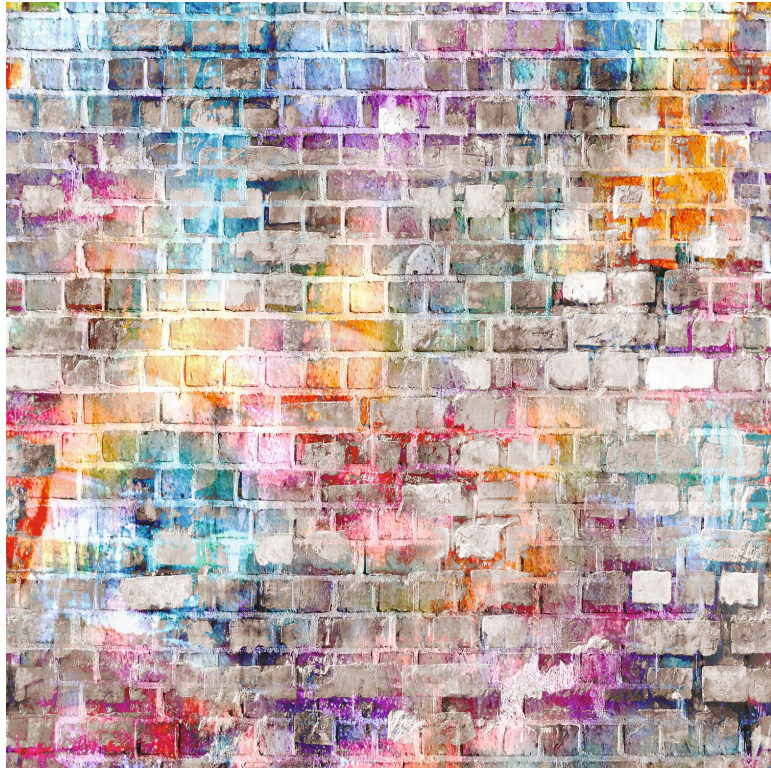

CASADECO

Brickcolor

Wallpanel CASADECO

<i>Collection</i>	BEAUTY FULL IMAGE 2 CAD
<i>Reference</i>	87124315
<i>Colors</i>	Multico
<i>Hanging instructions</i>	Non-woven
<i>Grain</i>	Smooth
<i>Width</i>	100 cm / 39 inches
<i>Height</i>	280 cm / 110 inches
<i>Full Width</i>	200 cm / 79 inches
<i>Match</i>	Straight match
<i>Number of drops</i>	2
<i>Weight in g/m²</i>	150
<i>Care</i>	Washable
<i>Apply paste</i>	Paste the wall
<i>Removal</i>	Dry strip
<i>Norme COV</i>	A+
<i>European fire-rating</i>	B s1 d0

1 variation