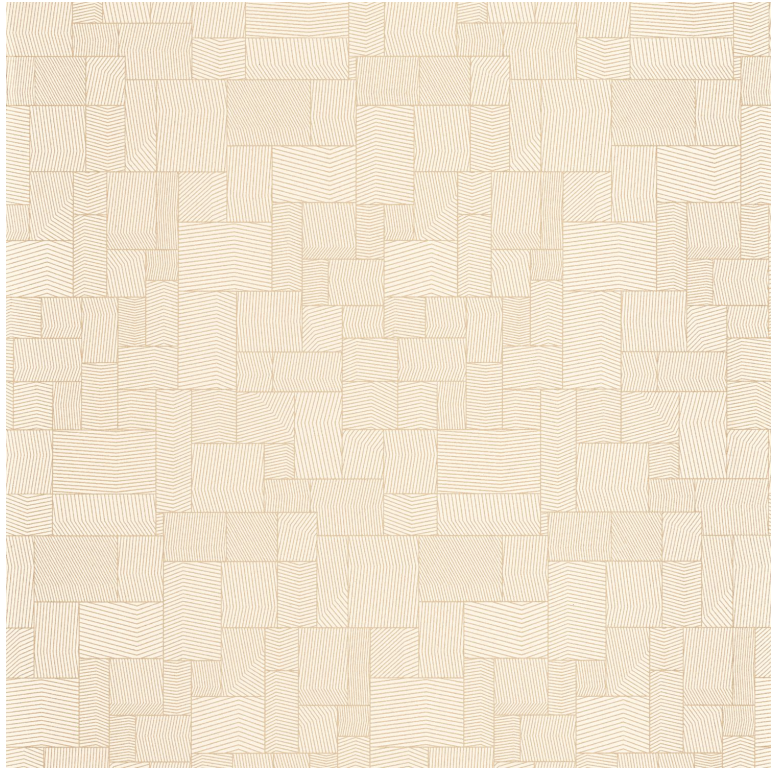

# Kensai

Wallpaper CASADECO

<i>Collection</i>	<a href="#">KYOTO, SO COLOR 5</a>
<i>Reference</i>	88761433
<i>Hanging instructions</i>	Non-woven
<i>Width of one roll</i>	53 cm / 21 inches
<i>Length</i>	Sold by roll of 10.05 m / 11 yards
<i>Match</i>	Straight match
<i>Vertical repeat</i>	64cm / 25 inches
<i>Weight in g/m<sup>2</sup></i>	130
<i>Care</i>	Washable
<i>Apply paste</i>	Paste the wall
<i>Removal</i>	Dry strip
<i>Norme COV</i>	A+
<i>European fire-rating</i>	C-s1, d0

**9 variations**