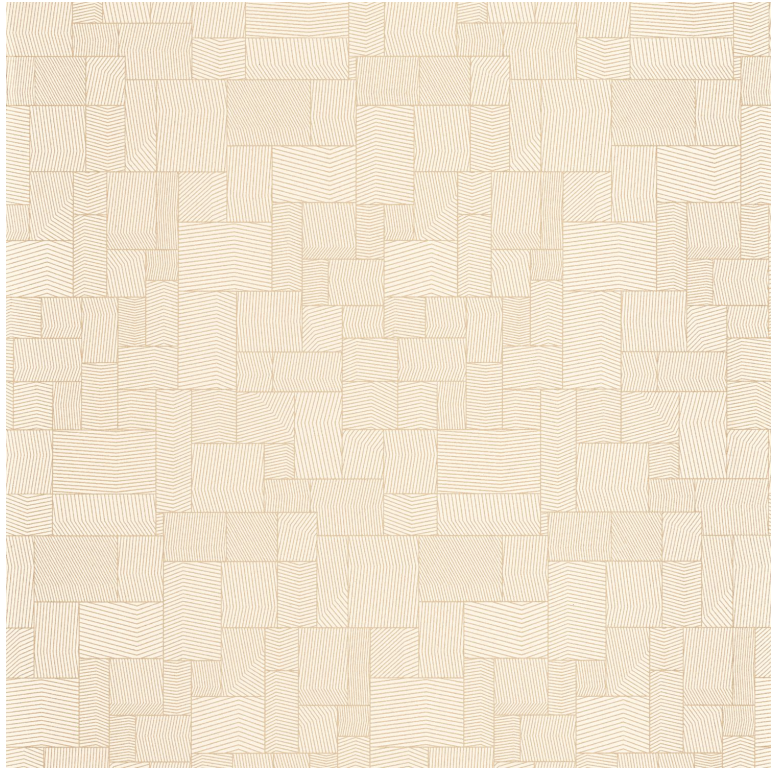

# Kensai

Wallpaper CASADECO

<i>Collection</i>	<a href="#">KYOTO, SO COLOR 5</a>
<i>Reference</i>	88761433
<i>Hanging instructions</i>	Non-woven
<i>Width of one roll</i>	53 cm / 21 inches
<i>Length</i>	Sold by roll of 10.05 m / 11 yards
<i>Match</i>	Straight match
<i>Vertical repeat</i>	64cm / 25 inches
<i>Weight in g/m<sup>2</sup></i>	130
<i>Care</i>	Washable
<i>Apply paste</i>	Paste the wall
<i>Removal</i>	Dry strip
<i>Norme COV</i>	A+
<i>European fire-rating</i>	B-s1, d0

**9 variations**