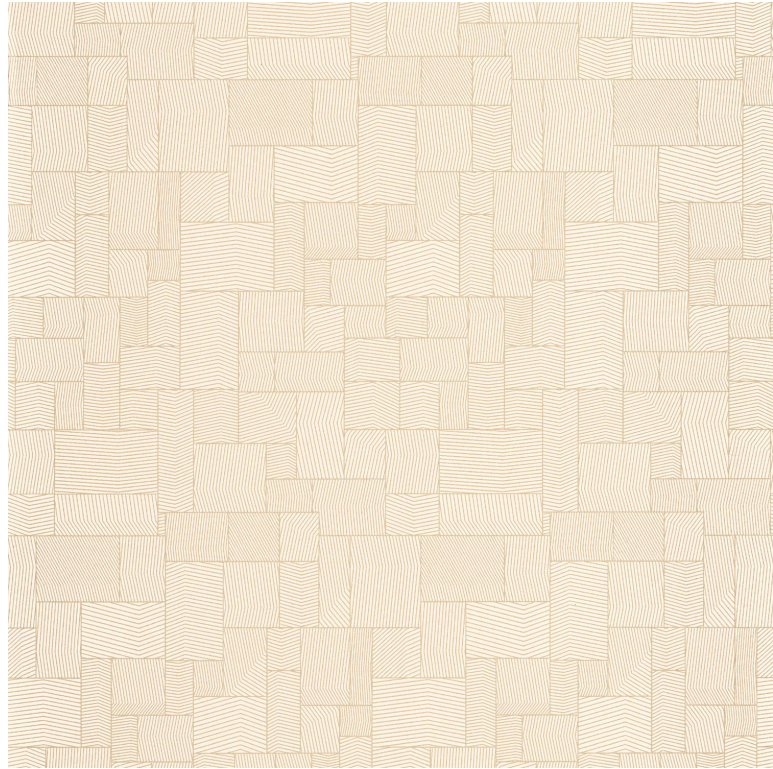

CASADECO

Kensai

Wallpaper CASADECO

<i>Collection</i>	KYOTO, SO COLOR 5
<i>Reference</i>	88761433
<i>Colors</i>	Beige sable
<i>Hanging instructions</i>	Non-woven
<i>Width of one roll</i>	53 cm / 21 inches
<i>Length</i>	Sold by roll of 10.05 m / 11 yards
<i>Match</i>	Straight match
<i>Vertical repeat</i>	64cm / 25 inches
<i>Weight in g/m²</i>	130
<i>Care</i>	Washable
<i>Apply paste</i>	Paste the wall
<i>Removal</i>	Dry strip
<i>Norme COV</i>	A+
<i>European fire-rating</i>	B s1 d0

13 variations