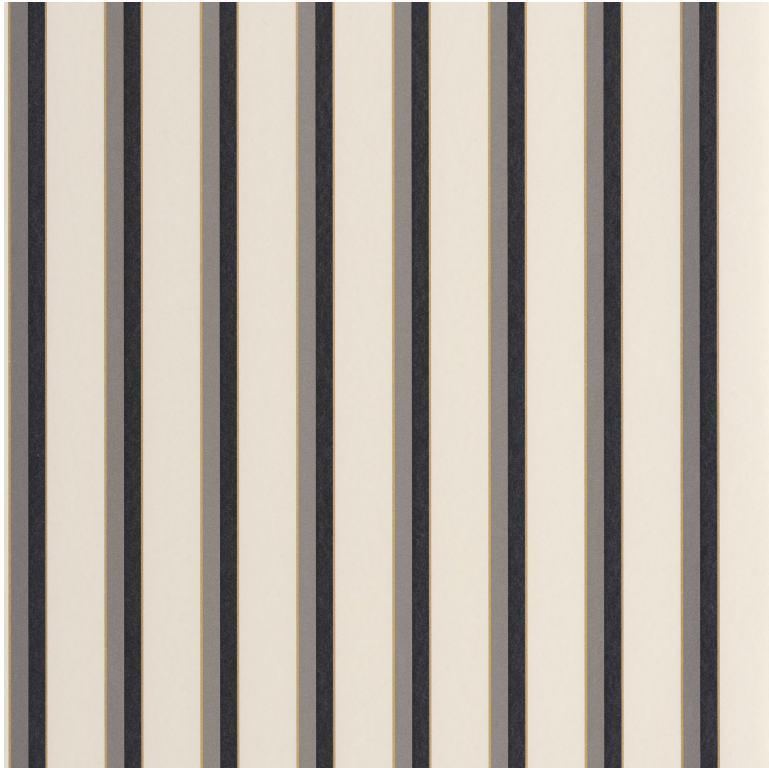

CASADECO

Country club

Wallpaper CASADECO

<i>Collection</i>	DERBY
<i>Reference</i>	89329286
<i>Colors</i>	Noir naturel
<i>Hanging instructions</i>	Non-woven
<i>Width of one roll</i>	53 cm / 21 inches
<i>Length</i>	Sold by roll of 10.05 m / 11 yards
<i>Match</i>	Free match
<i>Vertical repeat</i>	53cm / 21 inches
<i>Weight in g/m²</i>	125
<i>Care</i>	Washable
<i>Apply paste</i>	Paste the wall
<i>Removal</i>	Dry strip
<i>Norme COV</i>	A+
<i>ASTME84</i>	Class A
<i>European fire-rating</i>	B s1 d0

6 variations