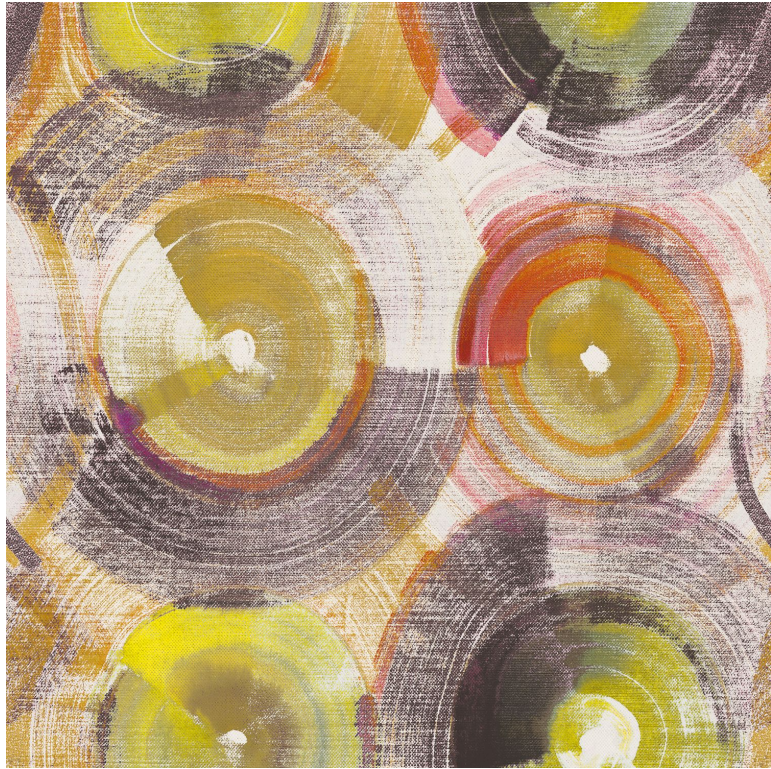

# Masterpiece

Wallpanel CASADECO

<i>Collection</i>	<a href="#">BEAUTY FULL COLOR, GALLERY</a>
<i>Reference</i>	86183588
<i>Hanging instructions</i>	Non-woven
<i>Grain</i>	Mat
<i>Width</i>	100 cm / 39 inches
<i>Height</i>	280 cm / 110 inches
<i>Full Width</i>	200 cm / 79 inches
<i>Match</i>	Straight match
<i>Number of drops</i>	2
<i>Weight in g/m<sup>2</sup></i>	150
<i>Care</i>	Washable
<i>Apply paste</i>	Paste the wall
<i>Removal</i>	Dry strip
<i>Norme COV</i>	A+
<i>European fire-rating</i>	B s1 d0

**1 variation**