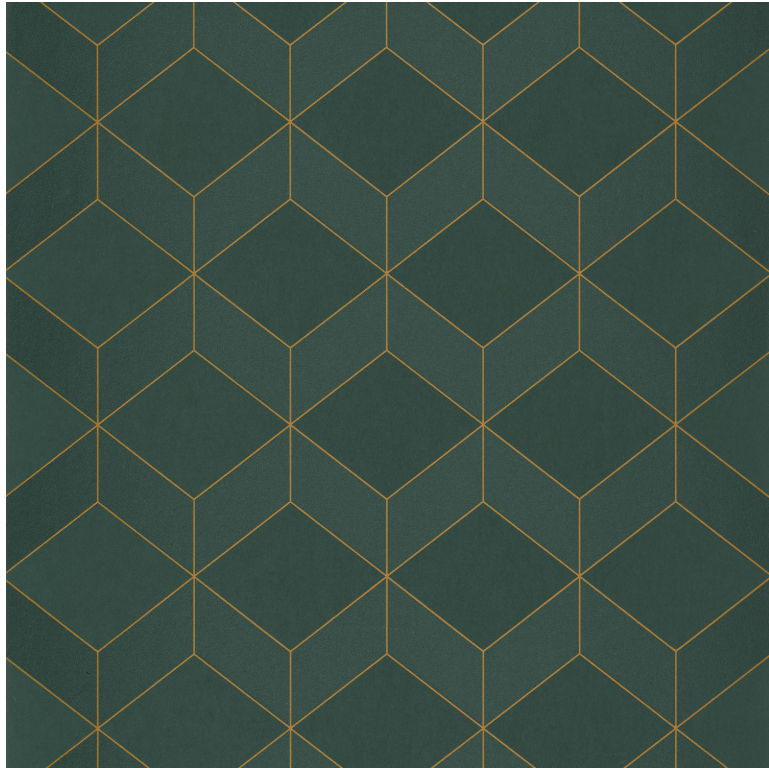

CASADECO

1930 metro

Wallpaper CASADECO

<i>Collection</i>	1930
<i>Reference</i>	85687517
<i>Colors</i>	Vert
<i>Hanging instructions</i>	Non-woven
<i>Grain</i>	Smooth
<i>Width of one roll</i>	53 cm / 21 inches
<i>Length</i>	Sold by roll of 10.05 m / 11 yards
<i>Match</i>	Straight match
<i>Vertical repeat</i>	21cm / 8 inches
<i>Weight in g/m²</i>	125
<i>Care</i>	Washable
<i>Apply paste</i>	Paste the wall
<i>Removal</i>	Dry strip
<i>Norme COV</i>	A+
<i>European fire-rating</i>	B s1 d0

5 variations