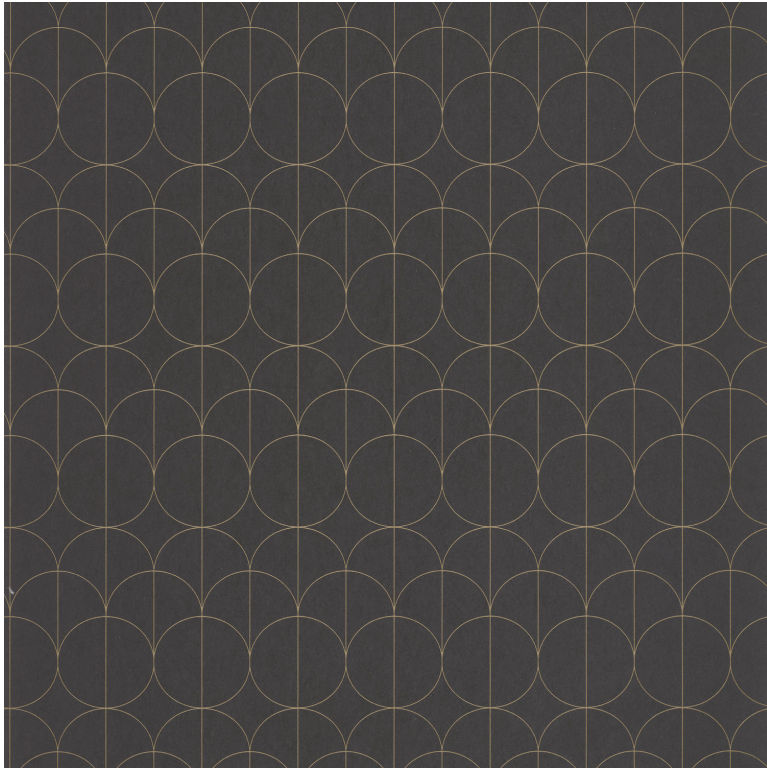

CASADECO

1930 reflet

Wallpaper CASADECO

<i>Collection</i>	1930
<i>Reference</i>	85699509
<i>Colors</i>	Noir
<i>Hanging instructions</i>	Non-woven
<i>Grain</i>	Smooth
<i>Width of one roll</i>	53 cm / 21 inches
<i>Length</i>	Sold by roll of 10.05 m / 11 yards
<i>Match</i>	Straight match
<i>Vertical repeat</i>	13cm / 5 inches
<i>Weight in g/m²</i>	125
<i>Care</i>	Washable
<i>Apply paste</i>	Paste the wall
<i>Removal</i>	Dry strip
<i>Norme COV</i>	A+
<i>European fire-rating</i>	B s1 d0

5 variations