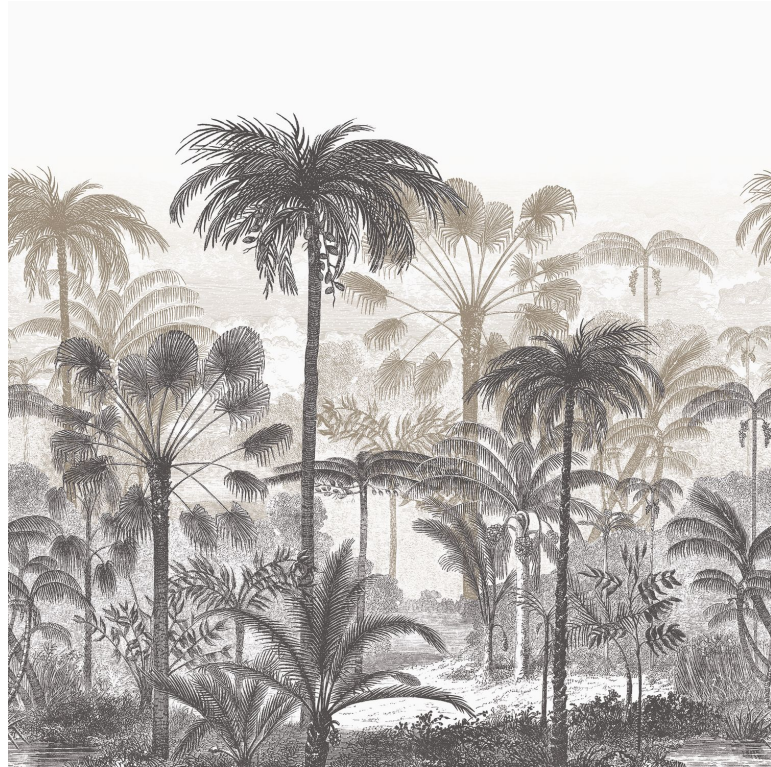

## Bosque\_m

Wallpanel CASADECO

<i>Collection</i>	<a href="#">NICARAGUA</a>
<i>Reference</i>	86451377
<i>Colors</i>	Beige
<i>Hanging instructions</i>	Non-woven
<i>Grain</i>	Smooth
<i>Width</i>	50 cm / 20 inches
<i>Height</i>	280 cm / 110 inches
<i>Full Width</i>	250 cm / 98 inches
<i>Match</i>	Straight match
<i>Number of drops</i>	5
<i>Weight in g/m<sup>2</sup></i>	150
<i>Care</i>	Washable
<i>Apply paste</i>	Paste the wall
<i>Removal</i>	Dry strip
<i>Norme COV</i>	A+
<i>ASTME84</i>	Class A

## 2 variations