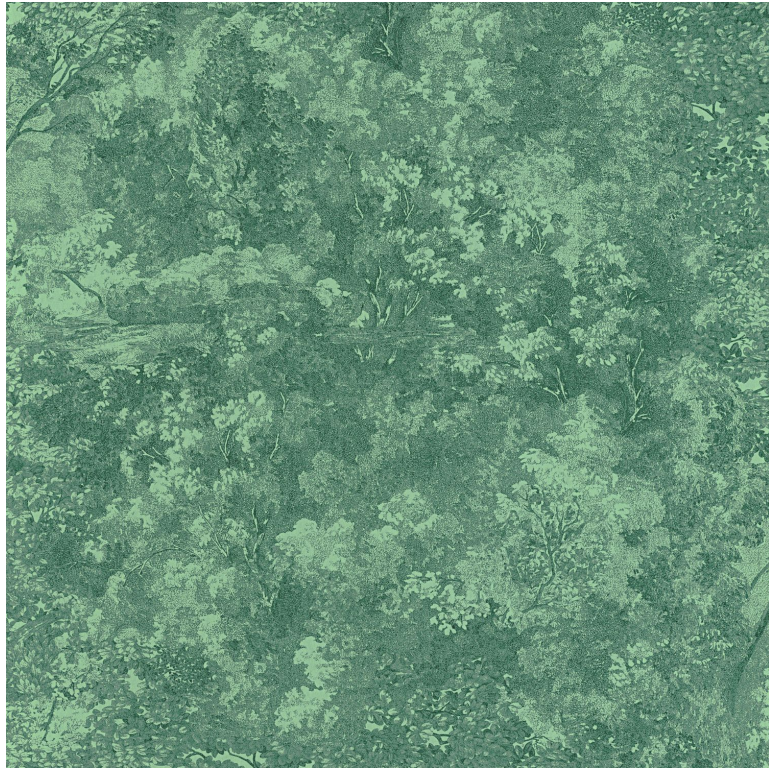

CASADECO

Canopee

Wallpaper CASADECO

<i>Collection</i>	VOYAGE ONIRIQUE
<i>Reference</i>	87247855
<i>Hanging instructions</i>	Non-woven
<i>Grain</i>	Smooth
<i>Width of one roll</i>	53 cm / 21 inches
<i>Length</i>	Sold by roll of 10.05 m / 11 yards
<i>Match</i>	1/2 Offset match
<i>Vertical repeat</i>	64cm / 25 inches
<i>Weight in g/m²</i>	125
<i>Performance Accoustique</i>	aw - 0.15
<i>Care</i>	Washable
<i>Apply paste</i>	Paste the wall
<i>Removal</i>	Dry strip
<i>Norme COV</i>	A+
<i>ASTME84</i>	Class A
<i>European fire-rating</i>	B s1 d0

4 variations