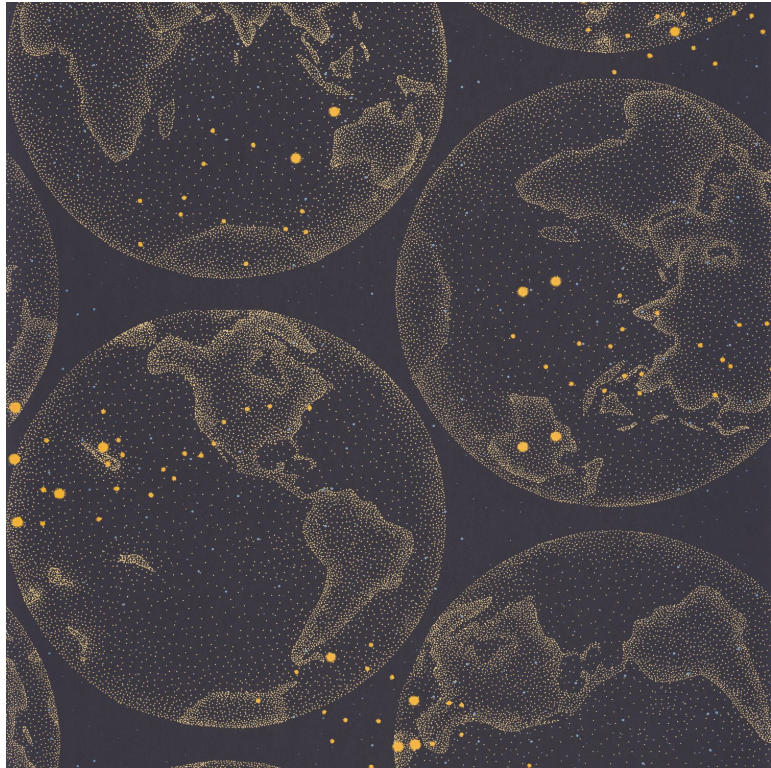

CASADECO

Galilee

Wallpaper CASADECO

<i>Collection</i>	VOYAGE ONIRIQUE
<i>Reference</i>	87297928
<i>Colors</i>	Bleu nuit
<i>Hanging instructions</i>	Non-woven
<i>Grain</i>	Smooth
<i>Width of one roll</i>	53 cm / 21 inches
<i>Length</i>	Sold by roll of 10.05 m / 11 yards
<i>Match</i>	1/2 Offset match
<i>Vertical repeat</i>	64cm / 25 inches
<i>Weight in g/m²</i>	125
<i>Care</i>	Washable
<i>Apply paste</i>	Paste the wall
<i>Removal</i>	Dry strip
<i>Norme COV</i>	A+
<i>ASTME84</i>	Class A
<i>European fire-rating</i>	B s1 d0

2 variations