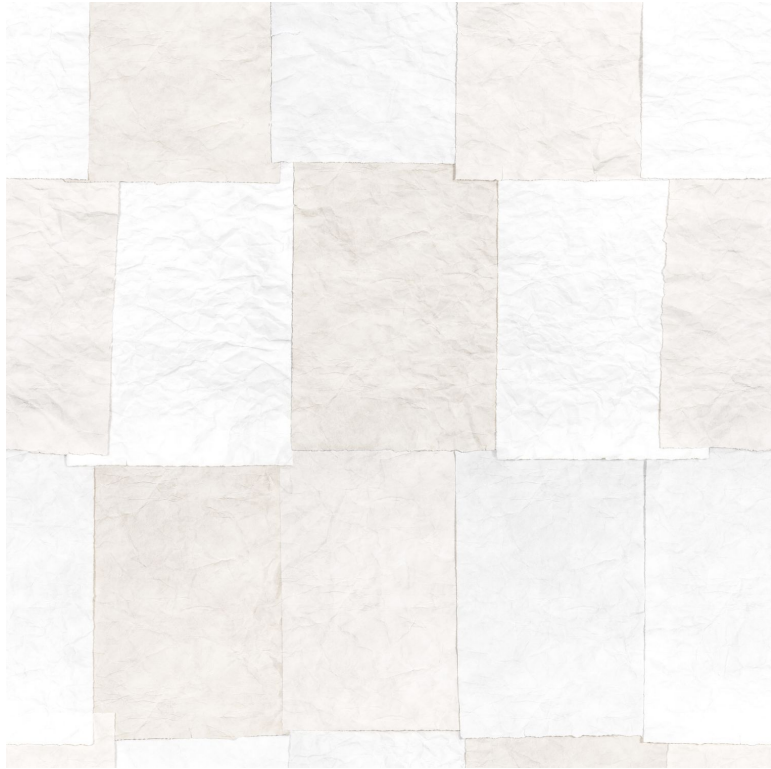

## Fabrique a papier

Wallpanel CASADECO

<i>Collection</i>	<a href="#">PAPERCRAFT</a>
<i>Reference</i>	89670205
<i>Hanging instructions</i>	Non-woven
<i>Grain</i>	Smooth
<i>Width</i>	53 cm / 21 inches
<i>Height</i>	310 cm / 122 inches
<i>Full Width</i>	212 cm / 83 inches
<i>Number of drops</i>	4
<i>Weight in g/m<sup>2</sup></i>	130
<i>Care</i>	Washable
<i>Apply paste</i>	Paste the wall
<i>Removal</i>	Dry strip
<i>Norme COV</i>	A+
<i>ASTME84</i>	Class A
<i>European fire-rating</i>	C-s1, d0