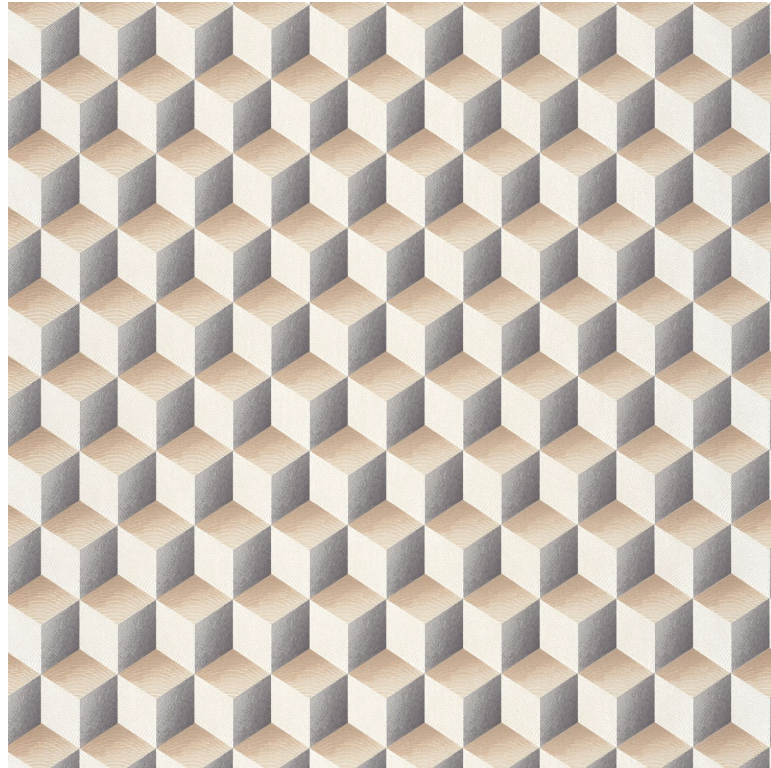

CASADECO

Rythm

Wallpaper CASADECO

<i>Collection</i>	PERCEPTION
<i>Reference</i>	86471518
<i>Hanging instructions</i>	Vinyl, non-woven backed
<i>Grain</i>	Métallisé / irisé
<i>Width of one roll</i>	53 cm / 21 inches
<i>Length</i>	Sold by roll of 10.05 m / 11 yards
<i>Match</i>	Straight match
<i>Vertical repeat</i>	10cm / 4 inches
<i>Weight in g/m²</i>	230
<i>Performance Accoustique</i>	aw - 0.15
<i>Care</i>	Washable
<i>Apply paste</i>	Paste the wall
<i>Removal</i>	Dry strip
<i>Norme COV</i>	A+
<i>ASTME84</i>	Class A
<i>European fire-rating</i>	B s2 d0

5 variations