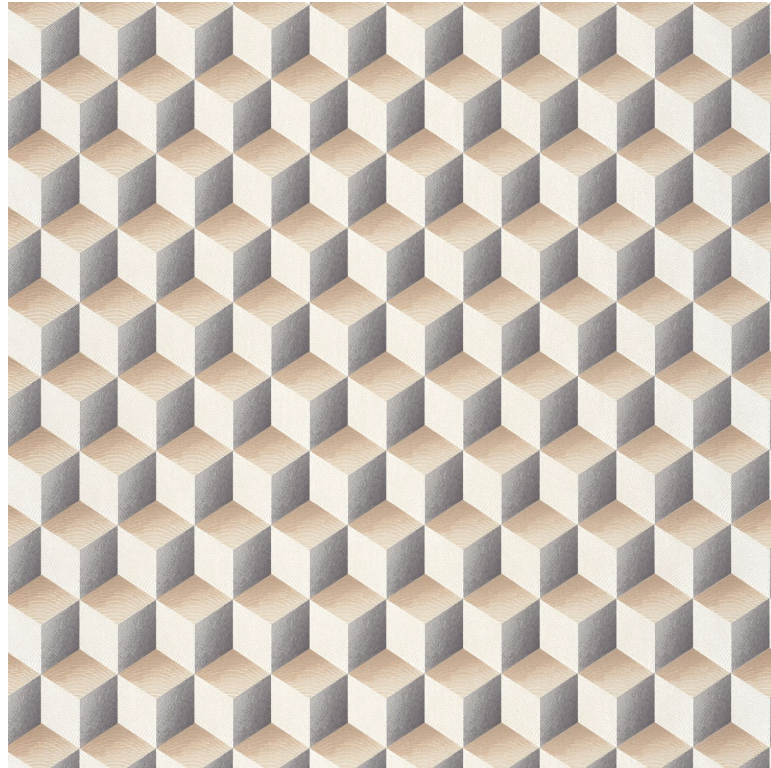

## Rythm

Wallpaper CASADECO

<i>Collection</i>	<a href="#">PERCEPTION</a>
<i>Reference</i>	86471518
<i>Hanging instructions</i>	Vinyl, non-woven backed
<i>Grain</i>	Métallisé / irisé
<i>Width of one roll</i>	53 cm / 21 inches
<i>Length</i>	Sold by roll of 10.05 m / 11 yards
<i>Match</i>	Straight match
<i>Vertical repeat</i>	10cm / 4 inches
<i>Weight in g/m<sup>2</sup></i>	230
<i>Performance Accoustique</i>	aw - 0.15
<i>Care</i>	Washable
<i>Apply paste</i>	Paste the wall
<i>Removal</i>	Dry strip
<i>Norme COV</i>	A+
<i>ASTME84</i>	Class A
<i>European fire-rating</i>	B-s2, d0