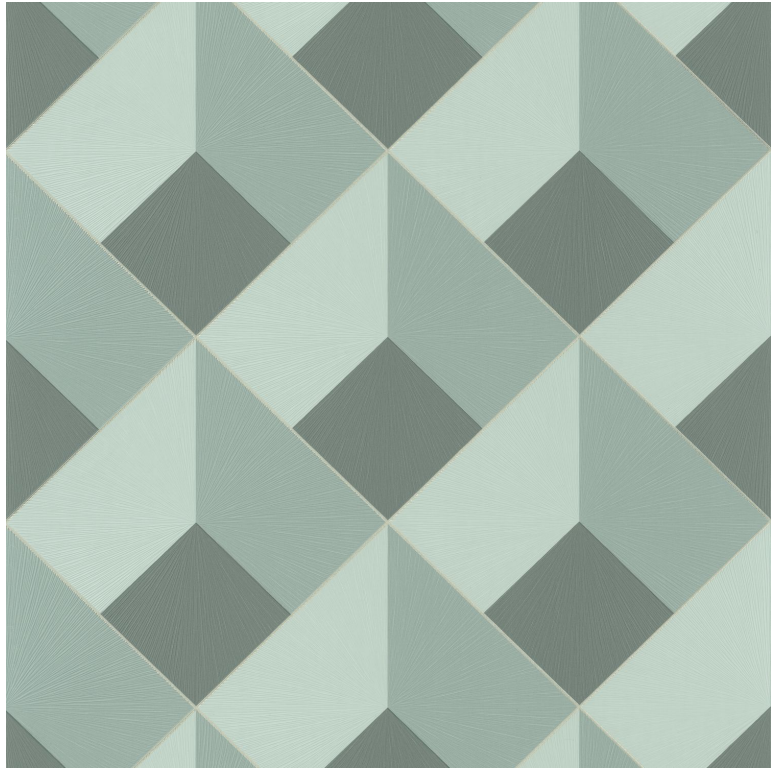

# Losange

Wallpaper CASADECO

<i>Collection</i>	<a href="#">PERCEPTION</a>
<i>Reference</i>	86517217
<i>Hanging instructions</i>	Vinyl, non-woven backed
<i>Grain</i>	Métallisé / irisé
<i>Width of one roll</i>	53 cm / 21 inches
<i>Length</i>	Sold by roll of 10.05 m / 11 yards
<i>Match</i>	Straight match
<i>Vertical repeat</i>	26cm / 10 inches
<i>Weight in g/m<sup>2</sup></i>	280
<i>Performance Accoustique</i>	aw - 0.15
<i>Care</i>	Washable
<i>Apply paste</i>	Paste the wall
<i>Removal</i>	Dry strip
<i>Norme COV</i>	A+
<i>ASTME84</i>	Class A
<i>European fire-rating</i>	C s2 d0

**6 variations**