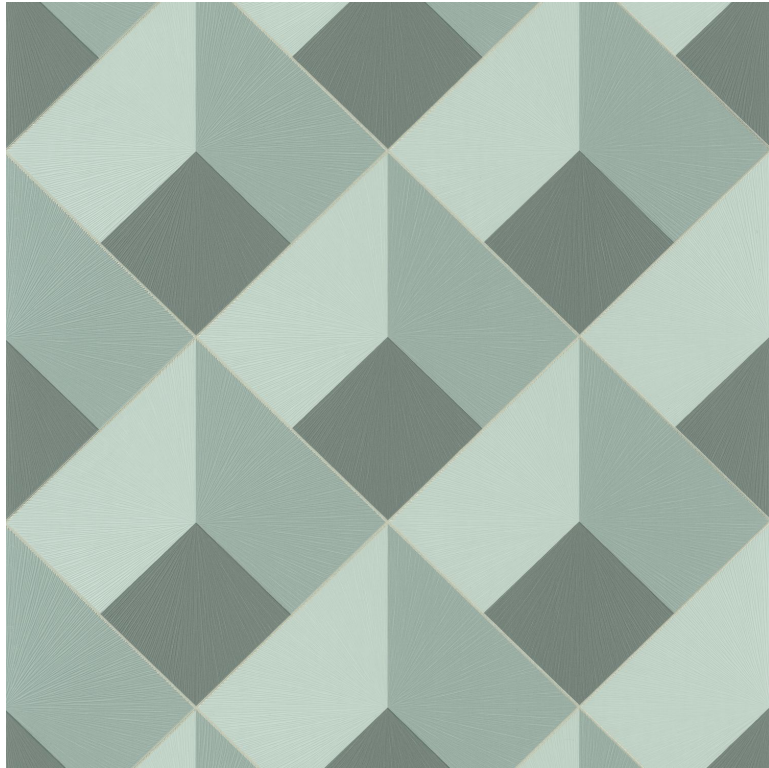

CASADECO

Losange

Wallpaper CASADECO

<i>Collection</i>	PERCEPTION
<i>Reference</i>	86517217
<i>Hanging instructions</i>	Vinyl, non-woven backed
<i>Grain</i>	Métallisé / irisé
<i>Width of one roll</i>	53 cm / 21 inches
<i>Length</i>	Sold by roll of 10.05 m / 11 yards
<i>Match</i>	Straight match
<i>Vertical repeat</i>	26cm / 10 inches
<i>Weight in g/m²</i>	280
<i>Performance Accoustique</i>	aw - 0.15
<i>Care</i>	Washable
<i>Apply paste</i>	Paste the wall
<i>Removal</i>	Dry strip
<i>Norme COV</i>	A+
<i>ASTME84</i>	Class A
<i>European fire-rating</i>	C-s2, d0

6 variations