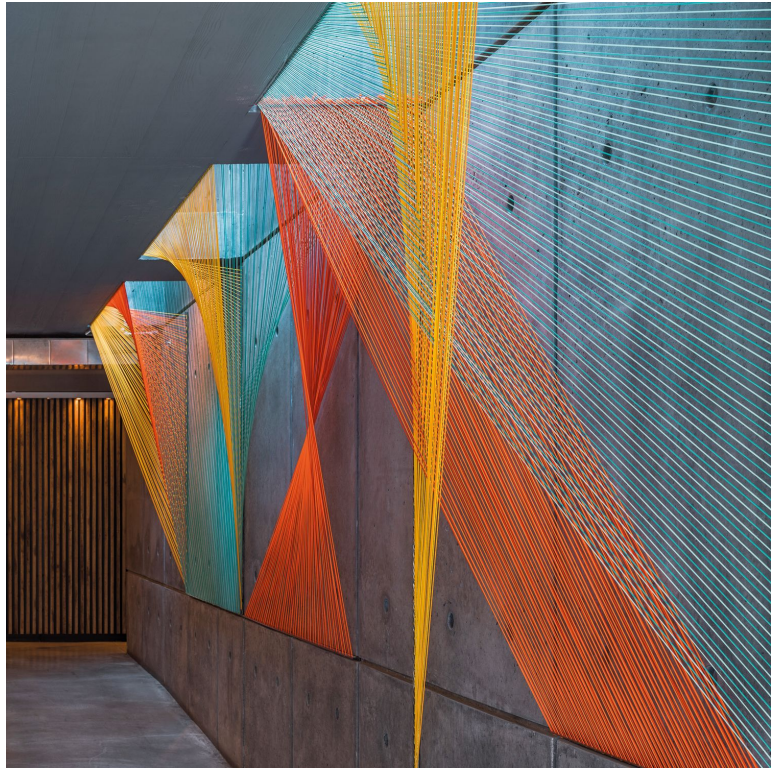

CASADECO

Prism_s

Wallpanel CASADECO

<i>Collection</i>	PERCEPTION
<i>Reference</i>	86546915
<i>Colors</i>	Noir graphite
<i>Hanging instructions</i>	Non-woven
<i>Grain</i>	Smooth
<i>Width</i>	100 cm / 39 inches
<i>Height</i>	250 cm / 98 inches
<i>Full Width</i>	200 cm / 79 inches
<i>Number of drops</i>	2
<i>Weight in g/m²</i>	150
<i>Care</i>	Washable
<i>Apply paste</i>	Paste the wall
<i>Removal</i>	Dry strip
<i>Norme COV</i>	A+
<i>ASTME84</i>	Class A
<i>European fire-rating</i>	B s1 d0