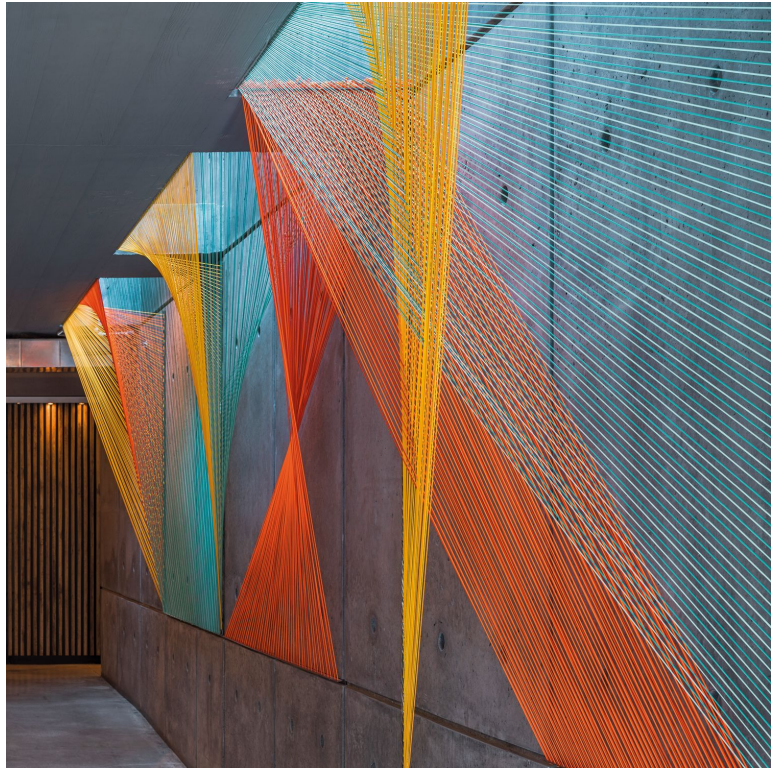

CASADECO

Prism_I

Wallpanel CASADECO

<i>Collection</i>	PERCEPTION
<i>Reference</i>	86566915
<i>Hanging instructions</i>	Non-woven
<i>Grain</i>	Smooth
<i>Width</i>	75 cm / 30 inches
<i>Height</i>	310 cm / 122 inches
<i>Full Width</i>	225 cm / 89 inches
<i>Number of drops</i>	3
<i>Weight in g/m²</i>	150
<i>Care</i>	Washable
<i>Apply paste</i>	Paste the wall
<i>Removal</i>	Dry strip
<i>Norme COV</i>	A+
<i>ASTME84</i>	Class A
<i>European fire-rating</i>	B s1 d0

1 variation