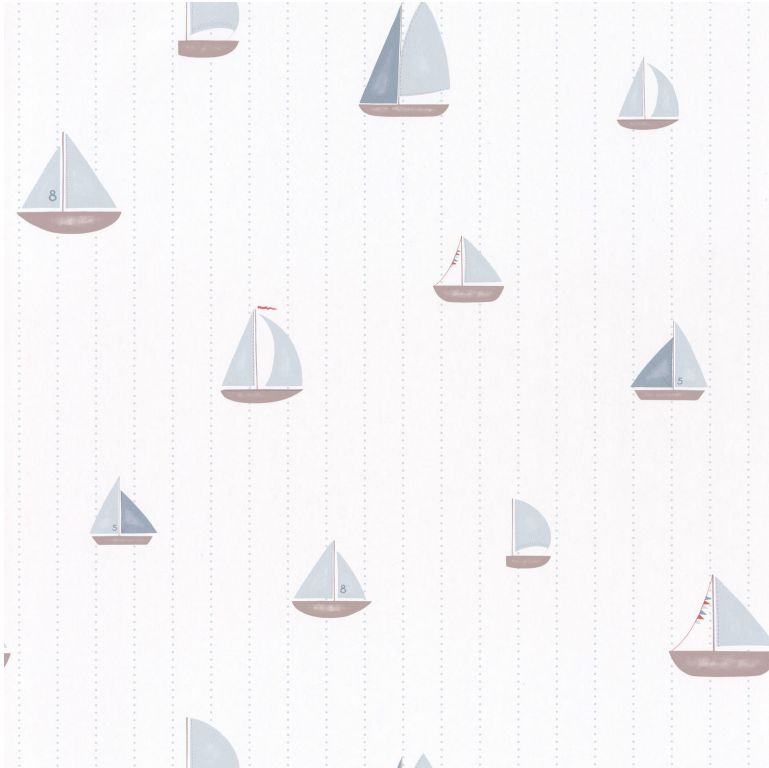

CASADECO

Rose & nino babord

Wallpaper CASADECO

<i>Collection</i>	ROSE & NINO CASADECO
<i>Reference</i>	85666411
<i>Hanging instructions</i>	Non-woven
<i>Grain</i>	Smooth
<i>Width of one roll</i>	53 cm / 21 inches
<i>Length</i>	Sold by roll of 10.05 m / 11 yards
<i>Match</i>	Straight match
<i>Vertical repeat</i>	53cm / 21 inches
<i>Weight in g/m²</i>	150
<i>Care</i>	Washable
<i>Apply paste</i>	Paste the wall
<i>Removal</i>	Dry strip
<i>Norme COV</i>	A+
<i>European fire-rating</i>	C-s1, d0

2 variations