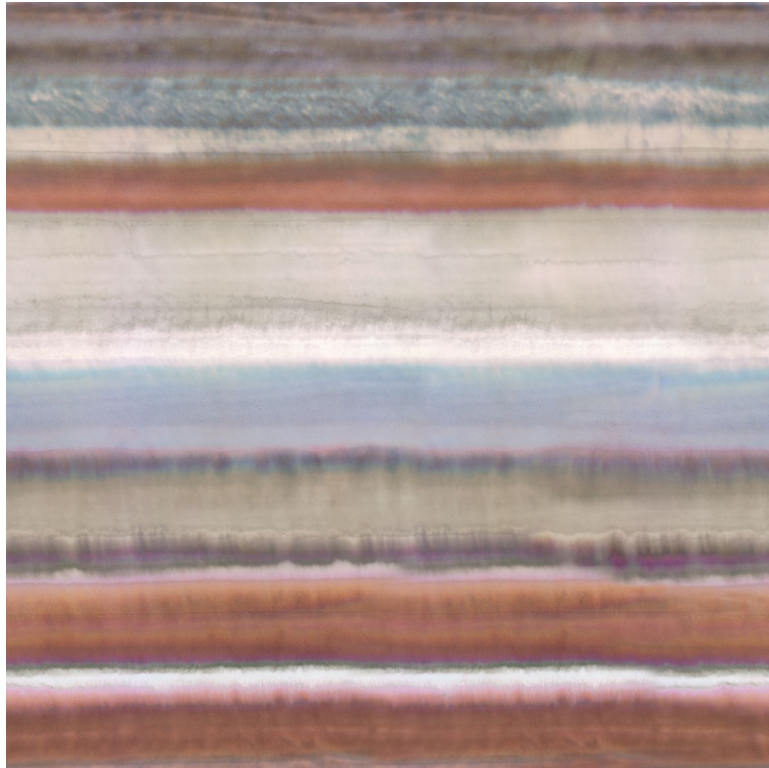

CASADECO

Riverside 3 panoramique brume

Wallpanel CASADECO

<i>Collection</i>	RIVERSIDE 3
<i>Reference</i>	85334275
<i>Colors</i>	Rose
<i>Hanging instructions</i>	Non-woven
<i>Grain</i>	Smooth
<i>Width</i>	100 cm / 39 inches
<i>Height</i>	280 cm / 110 inches
<i>Full Width</i>	200 cm / 79 inches
<i>Match</i>	Straight match
<i>Number of drops</i>	2
<i>Weight in g/m²</i>	150
<i>Care</i>	Washable
<i>Apply paste</i>	Paste the wall
<i>Removal</i>	Dry strip
<i>Norme COV</i>	A+
<i>European fire-rating</i>	B s1 d0