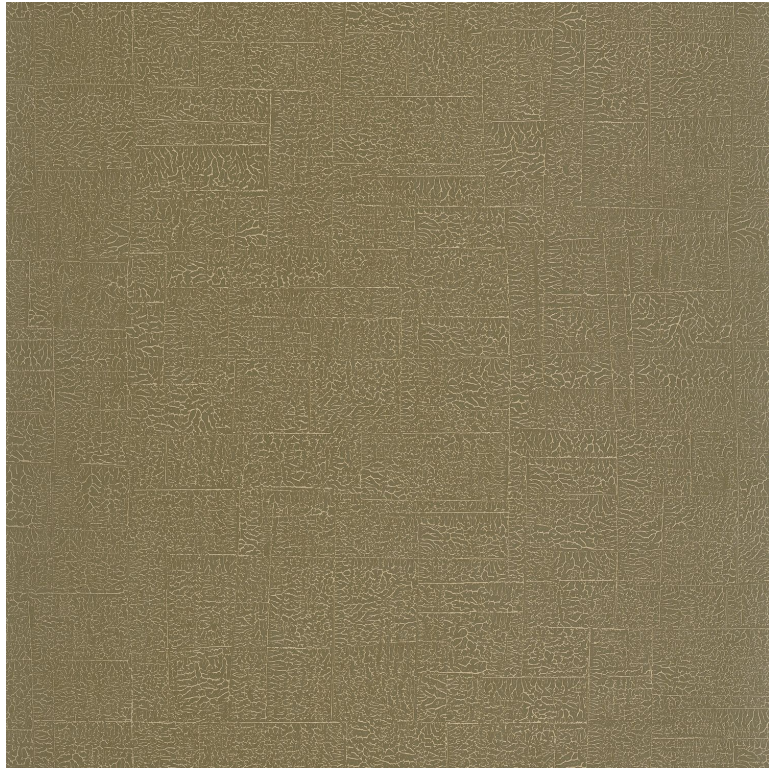

## Ecume

Wallpaper CASADECO

<i>Collection</i>	<a href="#">SENTIER DES DUNES, SO COLOR 6</a>
<i>Reference</i>	200967940
<i>Hanging instructions</i>	Vinyl, non-woven backed
<i>Grain</i>	Aspect minéral
<i>Width of one roll</i>	53 cm / 21 inches
<i>Length</i>	Sold by roll of 10.05 m / 11 yards
<i>Match</i>	Free match
<i>Vertical repeat</i>	53cm / 21 inches
<i>Weight in g/m<sup>2</sup></i>	280
<i>Care</i>	Washable- scrubbable
<i>Apply paste</i>	Paste the wall
<i>Removal</i>	Dry strip
<i>Norme COV</i>	A+
<i>ASTME84</i>	Class A
<i>European fire-rating</i>	C s2 d0

**5 variations**