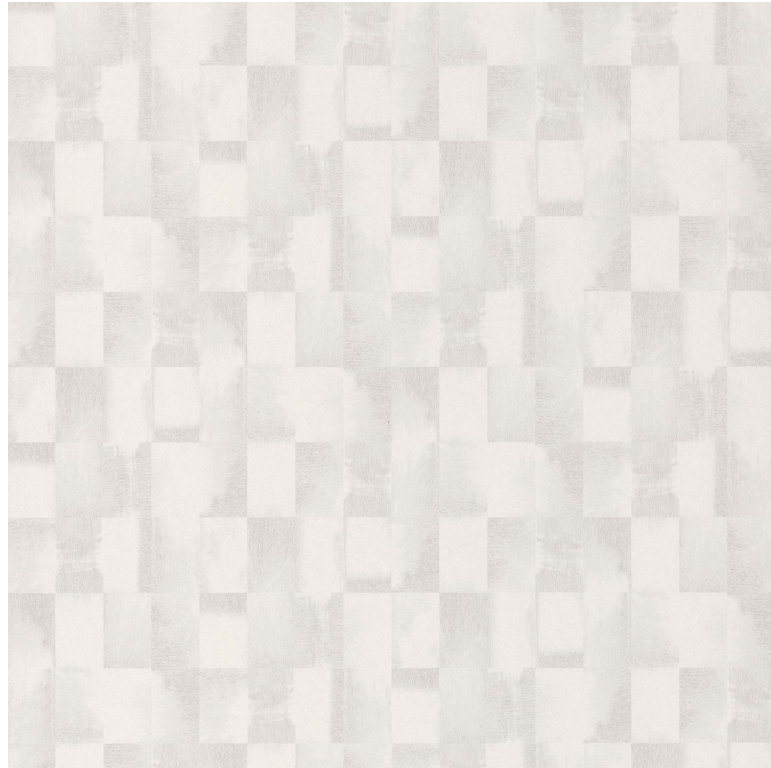

# Idylle opale

Wallpaper CASADECO

<i>Collection</i>	<a href="#">SO WHITE 4</a>
<i>Reference</i>	83849119
<i>Hanging instructions</i>	Non-woven
<i>Grain</i>	Smooth
<i>Width of one roll</i>	53 cm / 21 inches
<i>Length</i>	Sold by roll of 10.05 m / 11 yards
<i>Match</i>	Straight match
<i>Vertical repeat</i>	11cm / 4 inches
<i>Weight in g/m<sup>2</sup></i>	130
<i>Care</i>	Washable
<i>Apply paste</i>	Paste the paper
<i>Removal</i>	Dry strip
<i>Norme COV</i>	A+
<i>European fire-rating</i>	C s1 d0