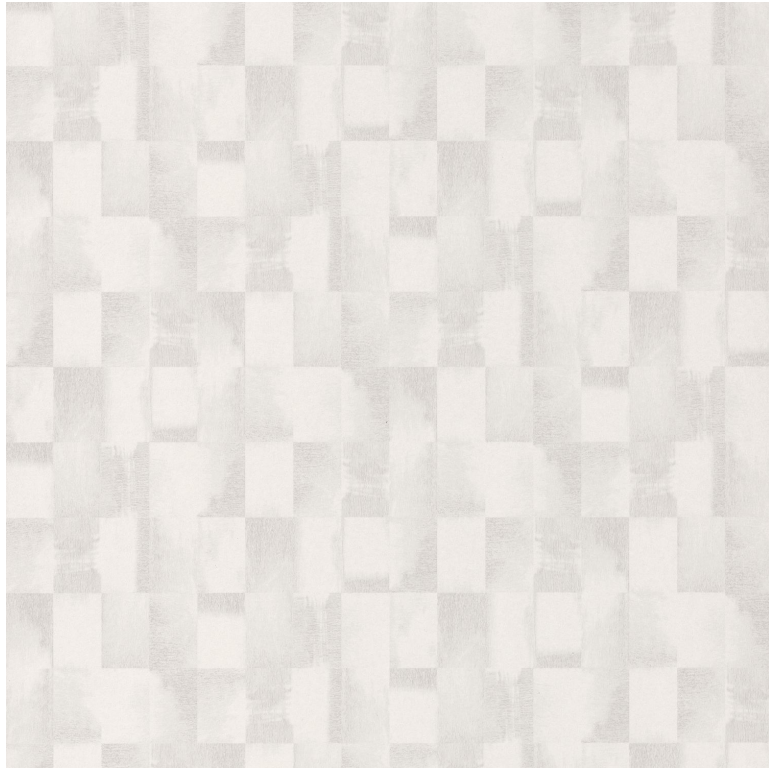

# Idylle opale

Wallpaper CASADECO

<i>Collection</i>	<a href="#">SO WHITE 4</a>
<i>Reference</i>	83849119
<i>Hanging instructions</i>	Non-woven
<i>Grain</i>	Smooth
<i>Width of one roll</i>	53 cm / 21 inches
<i>Length</i>	Sold by roll of 10.05 m / 11 yards
<i>Match</i>	Straight match
<i>Vertical repeat</i>	11cm / 4 inches
<i>Weight in g/m<sup>2</sup></i>	130
<i>Care</i>	Washable
<i>Apply paste</i>	Paste the paper
<i>Removal</i>	Dry strip
<i>Norme COV</i>	A+
<i>European fire-rating</i>	C-s1, d0