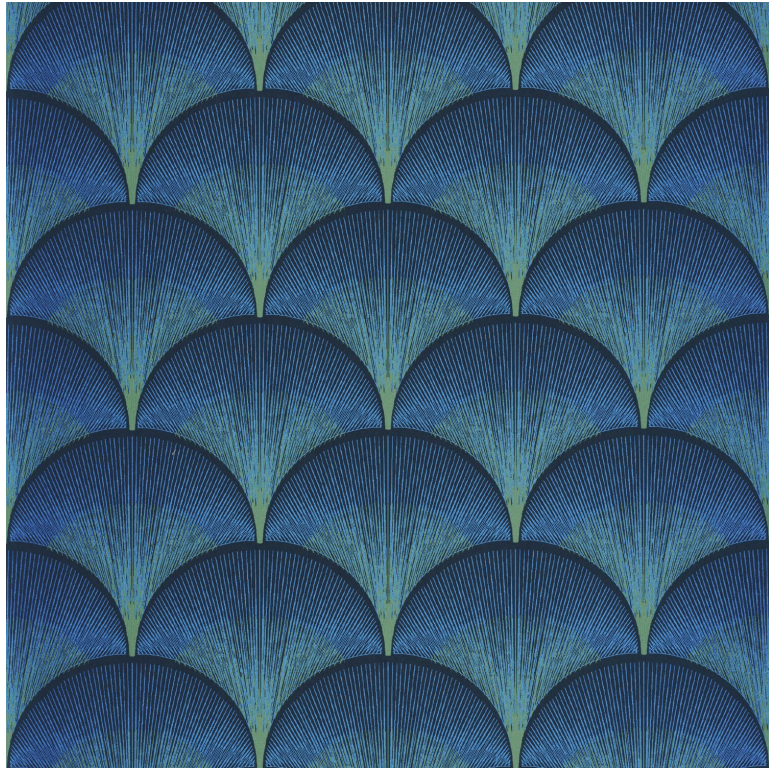

# Broadway

Wallpaper CASADECO

<i>Collection</i>	<a href="#">TWENTIES</a>
<i>Reference</i>	88666566
<i>Hanging instructions</i>	Non-woven
<i>Grain</i>	Smooth
<i>Width of one roll</i>	53 cm / 21 inches
<i>Length</i>	Sold by roll of 10.05 m / 11 yards
<i>Match</i>	Straight match
<i>Vertical repeat</i>	16cm / 6 inches
<i>Weight in g/m<sup>2</sup></i>	125
<i>Performance Accoustique</i>	aw - 0.15
<i>Care</i>	Washable
<i>Apply paste</i>	Paste the wall
<i>Removal</i>	Dry strip
<i>Norme COV</i>	A+
<i>ASTME84</i>	Class A
<i>European fire-rating</i>	B s1 d0

**6 variations**